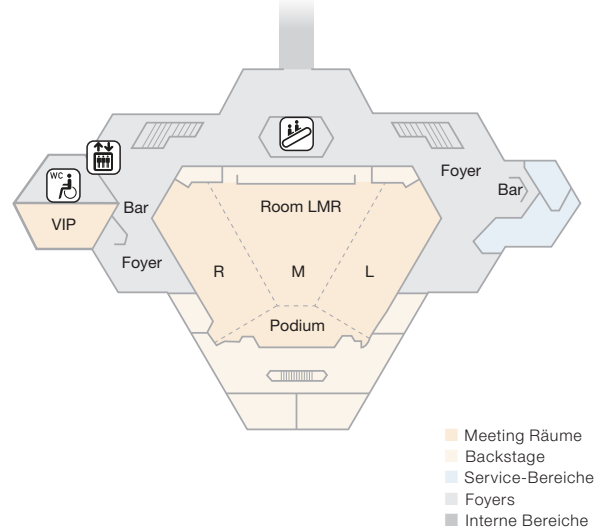

Räume 26 – 28
Gesamtanzahl Personen: 330

* mit Genehmigung
** Karnevalsbestuhlung

- Meeting Räume
- Backstage
- Service-Bereiche
- Foyers
- interne Bereiche

CCD OST ERDGESCHOSS

ERSTER STOCK

Raum	Bruttofläche (m²)	Reihe	Konferenz	Bankett	Höhe (m)
Bistro	145	-	-	40	3,50
Foyer	1.500	-	-	-	3,20
Raum LMR	754	600	488	410	5,00
Raum L	217	224	124	120	5,00
Raum M	320	332	200	200	5,00
Raum R	217	224	124	120	5,00
VIP Apartment	70	-	-	-	3,00
Backstage	125	-	-	-	3,00
Foyer	950	-	-	-	3,20