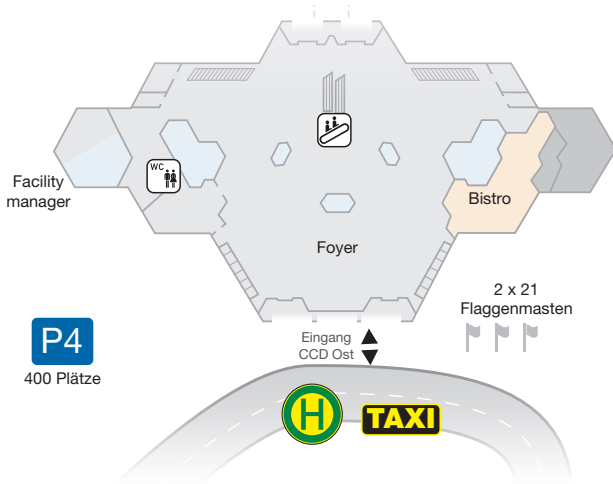

Räume 26 – 28
Gesamtanzahl Personen: 330

* mit Genehmigung
** Karnevalsbestuhlung

- Meeting Räume
- Backstage
- Service-Bereiche
- Foyers
- interne Bereiche

CCD OST ERDGESCHOSS

ERSTER STOCK

Raum	Bruttofläche (m²)	Reihe	Konferenz	Bankett	Höhe (m)
Bistro	145	-	-	40	3,50
Foyer	1.500	-	-	-	3,20
Raum LMR	754	600	488	410	5,00
Raum L	217	224	124	120	5,00
Raum M	320	332	200	200	5,00
Raum R	217	224	124	120	5,00
VIP Apartment	70	-	-	-	3,00
Backstage	125	-	-	-	3,00
Foyer	950	-	-	-	3,20