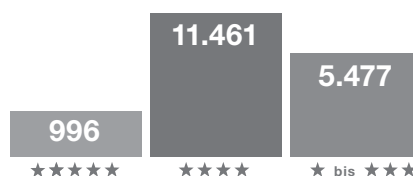

U-Bahn Line U78
U-Bahn Line U79

Bus 722

PARKEN

302 Parkplätze Tiefgarage P3
400 Parkplätze P4
500 Parkplätze P5
138 Parkplätze P6
20.000 Parkplätze gesamt

ÜBERNACHTUNG

192 Hotels

17.934 Zimmer

HOTELS IN DER NÄHE DES CCD: