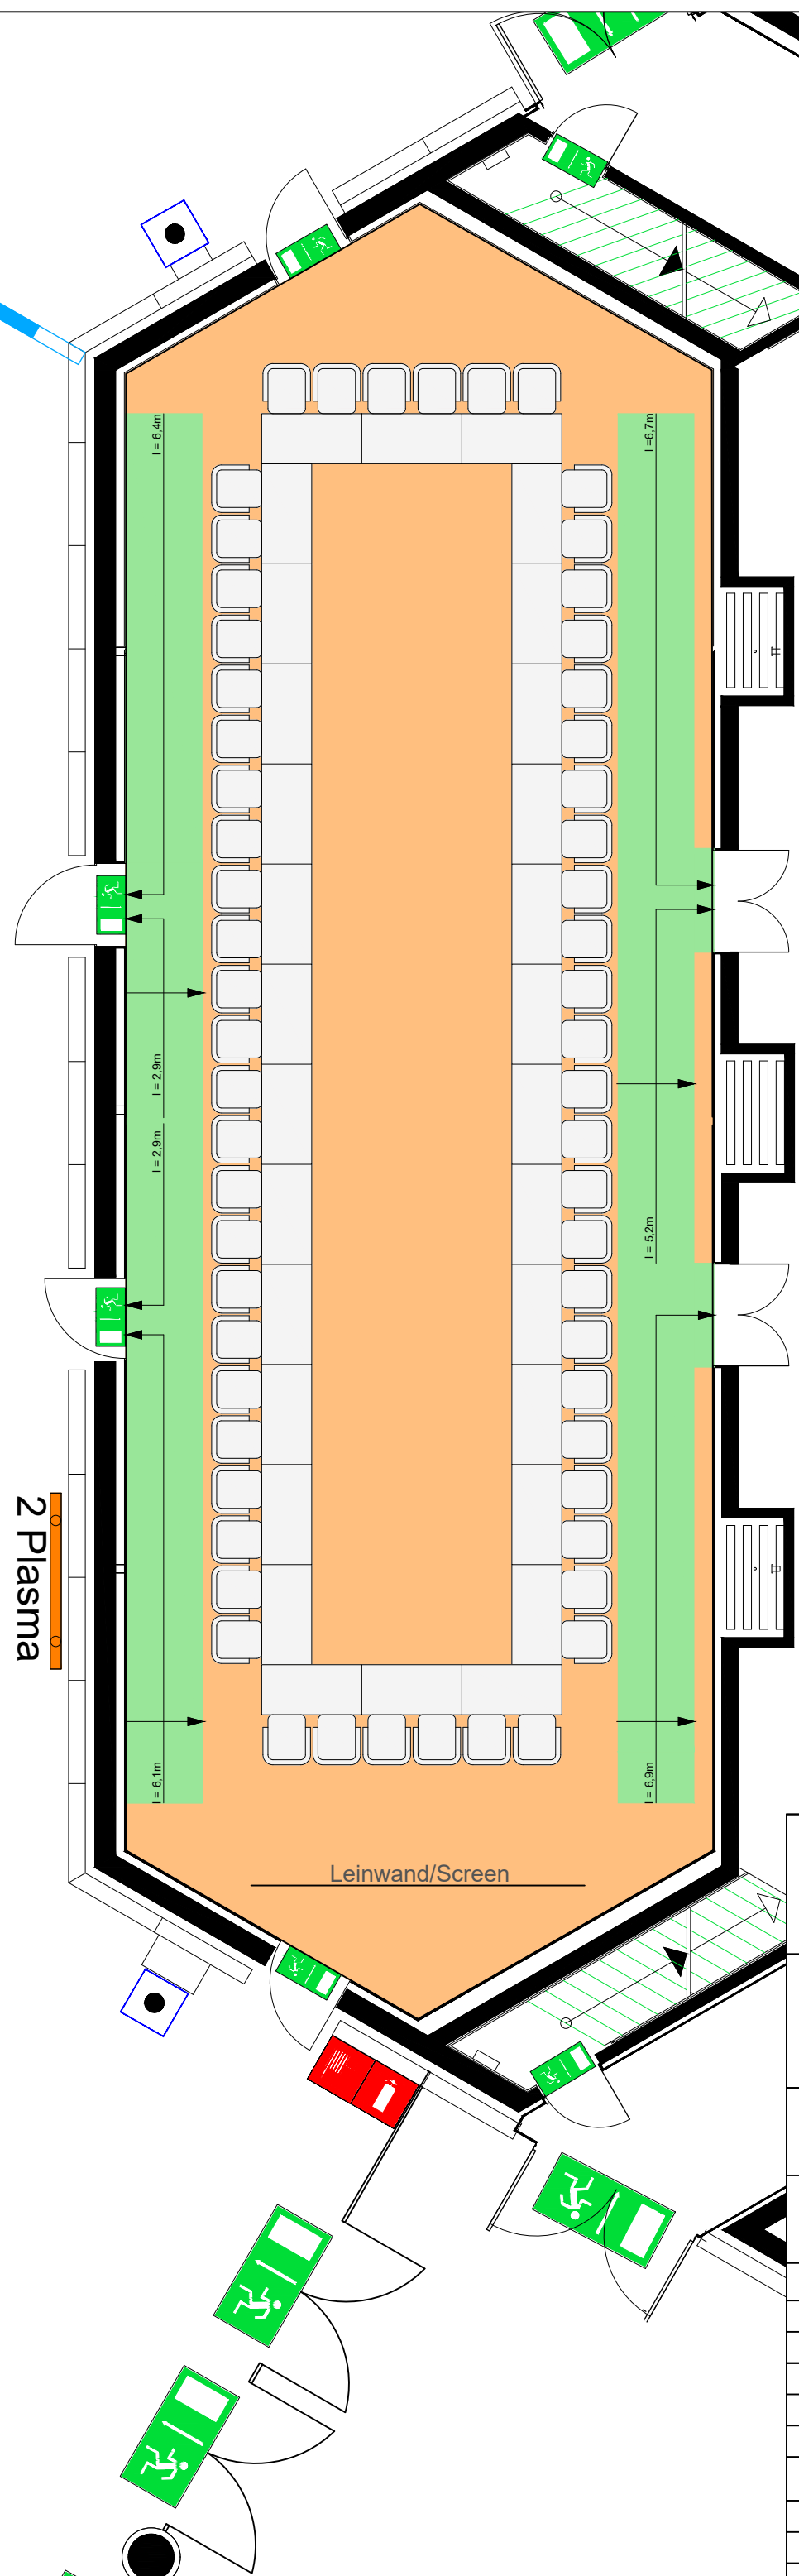

Rauchschürze ab 2,50m OKFF

2 Plasma

Bestuhlungsvariante / Seating version: Carrébestuhlung 60 PAX / Hollow square seating 60 PAX

Ort / Place: CCD Süd 1.OG Raum 4 / CCD Süd 1st Floor Room 4

Zeichner / Illustrator: M. Paar

Maßstab / Scale: 1:75

Blatt / Sheet: DIN A3

Zeich.-Datum / Drawing date: 26.10.2020

Raumfläche / Room area: 137 qm / 137 sqm

Nutzbare Raumhöhe / Usable room height: 3,04m

Türbreite / Door width: 0,9m

Türhöhe / Door height: 2,12m

Leinwand / Screen 4 m (Breite/width) / 2,8 m (Höhe/height)