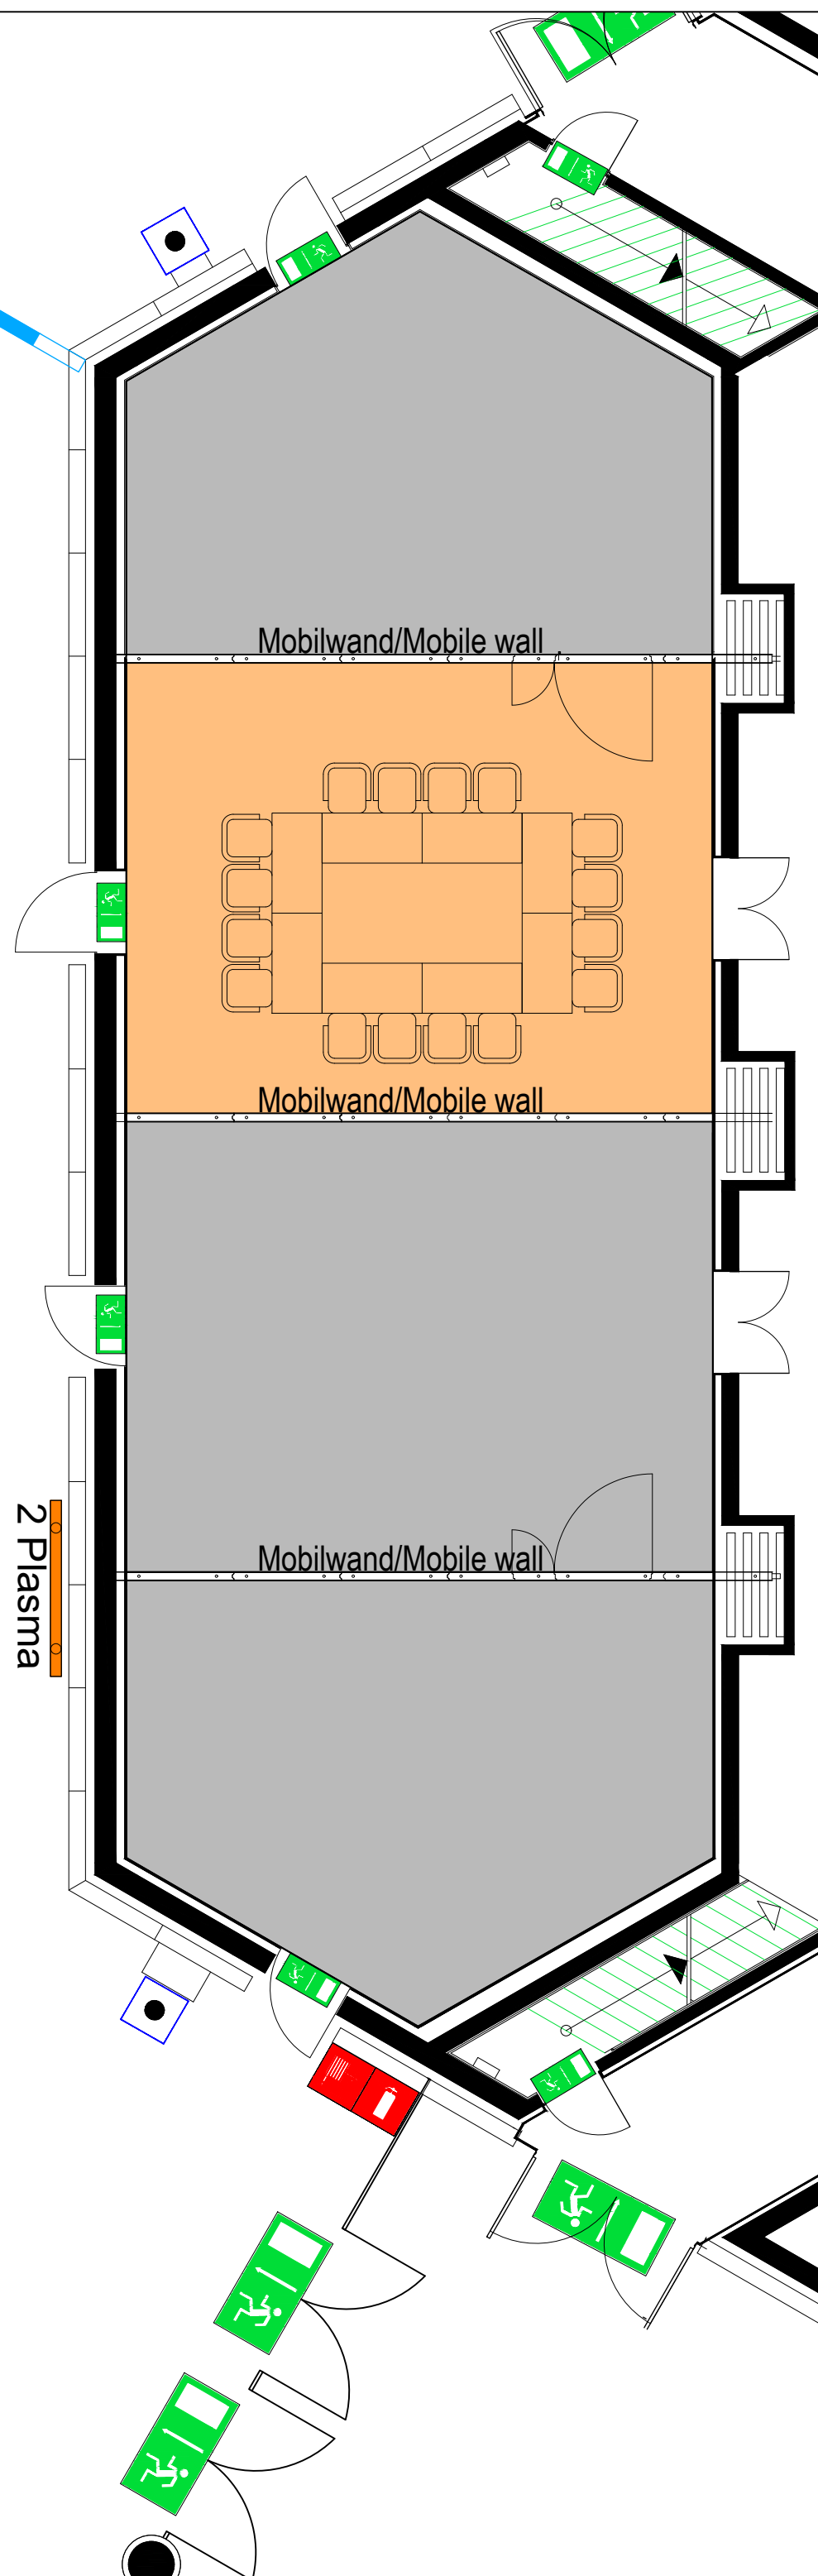

Rauchschürze ab 2,50m OKFF

	
Düsseldorf Congress GmbH Stockumer Kirchstraße 61 40474 Düsseldorf Deutschland	
Tel.: +49 (0)211 / 45 60 - 84 01 Fax: +49 (0)211 / 45 60 - 85 56 E-Mail: info@duesseldorfcongress.de Web : www.duesseldorfcongress.de	
Bestuhlungsvariante / Seating version:	Carrébestuhlung 16 PAX / Hollow square seating 16 PAX
Ort / Place:	CCD Süd 1.OG Raum 4c / CCD Süd 1st Floor Room 4c
Zeichner / Illustrator:	M. Paar
Maßstab / Scale:	1:75
Blatt / Sheet:	DIN A3
Zeich.-Datum / Drawing date:	29.10.2020
Raumfläche / Room area:	38 qm / 38 sqm
Nutzbare Raumhöhe / Usable room height:	3,04m
Türbreite / Door width:	0,9m
Türhöhe / Door height:	2,12m
Leinwand / Screen	keine/none