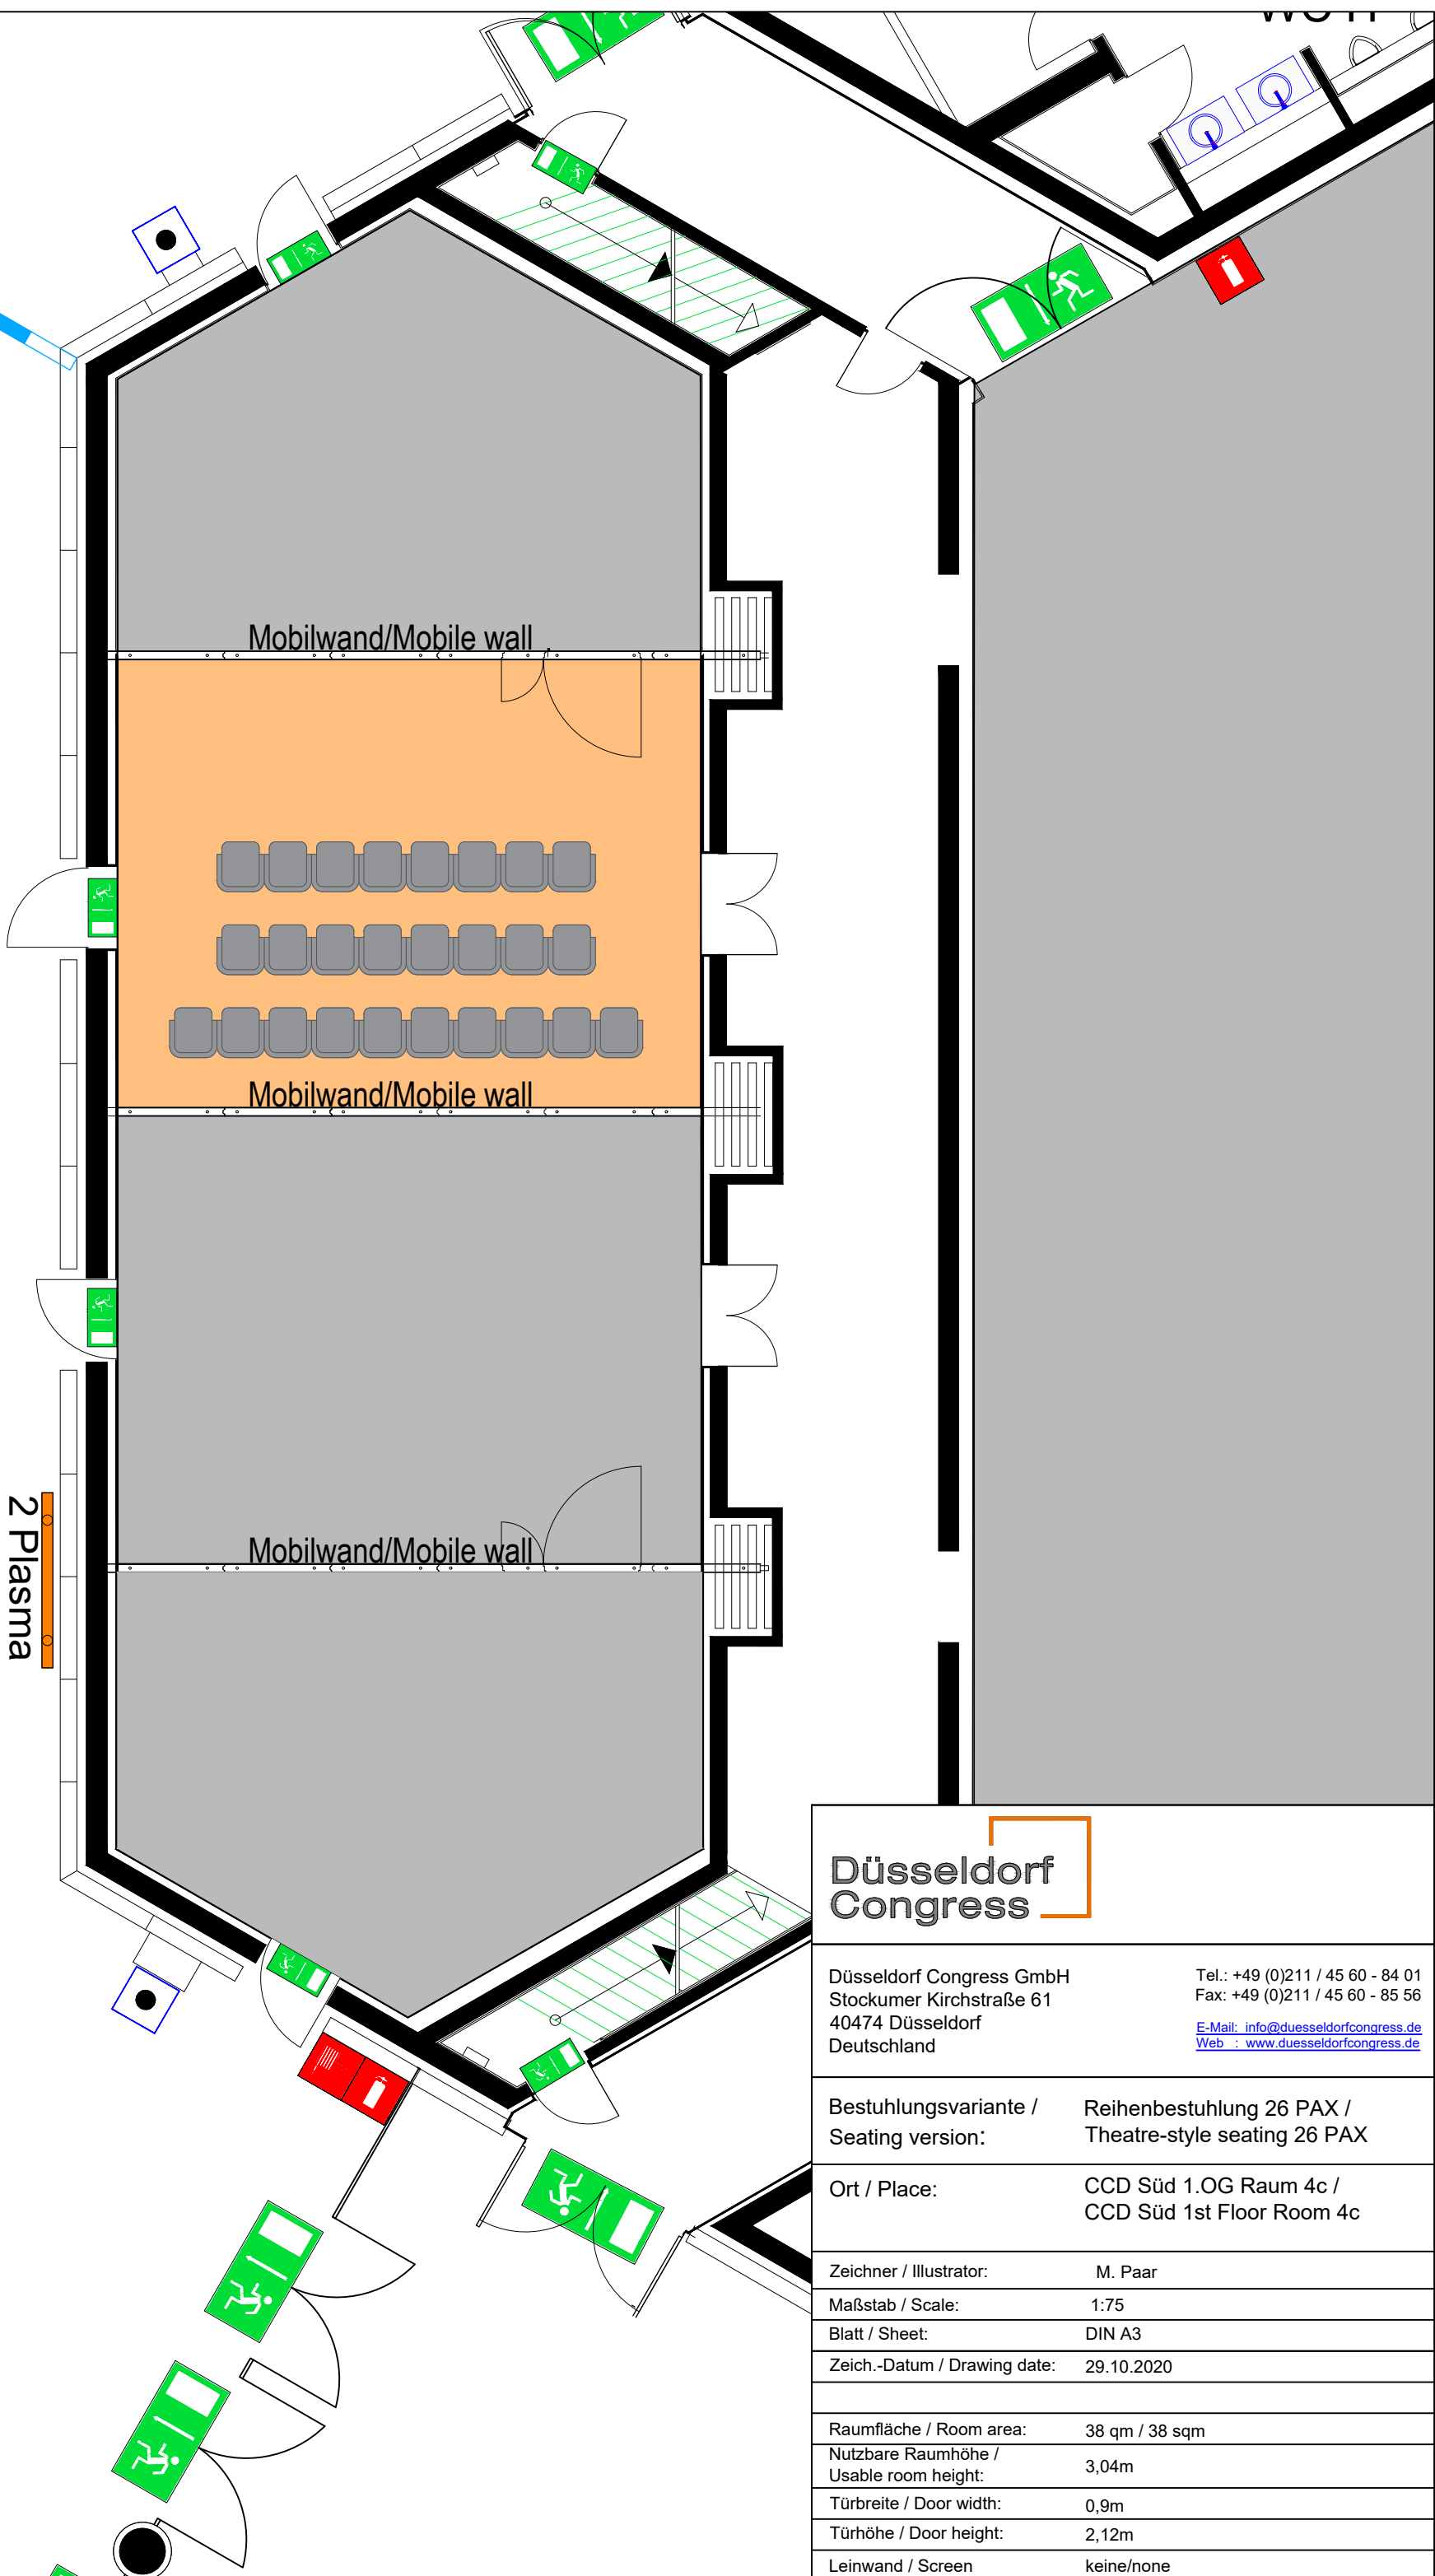

Rauchschürze ab 2,50m OKFF

Düsseldorf Congress

Düsseldorf Congress GmbH
Stockumer Kirchstraße 61
40474 Düsseldorf
Deutschland

Tel.: +49 (0)211 / 45 60 - 84 01
Fax: +49 (0)211 / 45 60 - 85 56
[E-Mail: info@duesseldorfcongress.de](mailto:info@duesseldorfcongress.de)
[Web : www.duesseldorfcongress.de](http://www.duesseldorfcongress.de)

Bestuhlungsvariante / Seating version: Reihenbestuhlung 26 PAX / Theatre-style seating 26 PAX

Ort / Place: CCD Süd 1.OG Raum 4c / CCD Süd 1st Floor Room 4c

Zeichner / Illustrator: M. Paar

Maßstab / Scale: 1:75

Blatt / Sheet: DIN A3

Zeich.-Datum / Drawing date: 29.10.2020

Raumfläche / Room area: 38 qm / 38 sqm

Nutzbare Raumhöhe / Usable room height: 3,04m

Türbreite / Door width: 0,9m

Türhöhe / Door height: 2,12m

Leinwand / Screen: keine/none