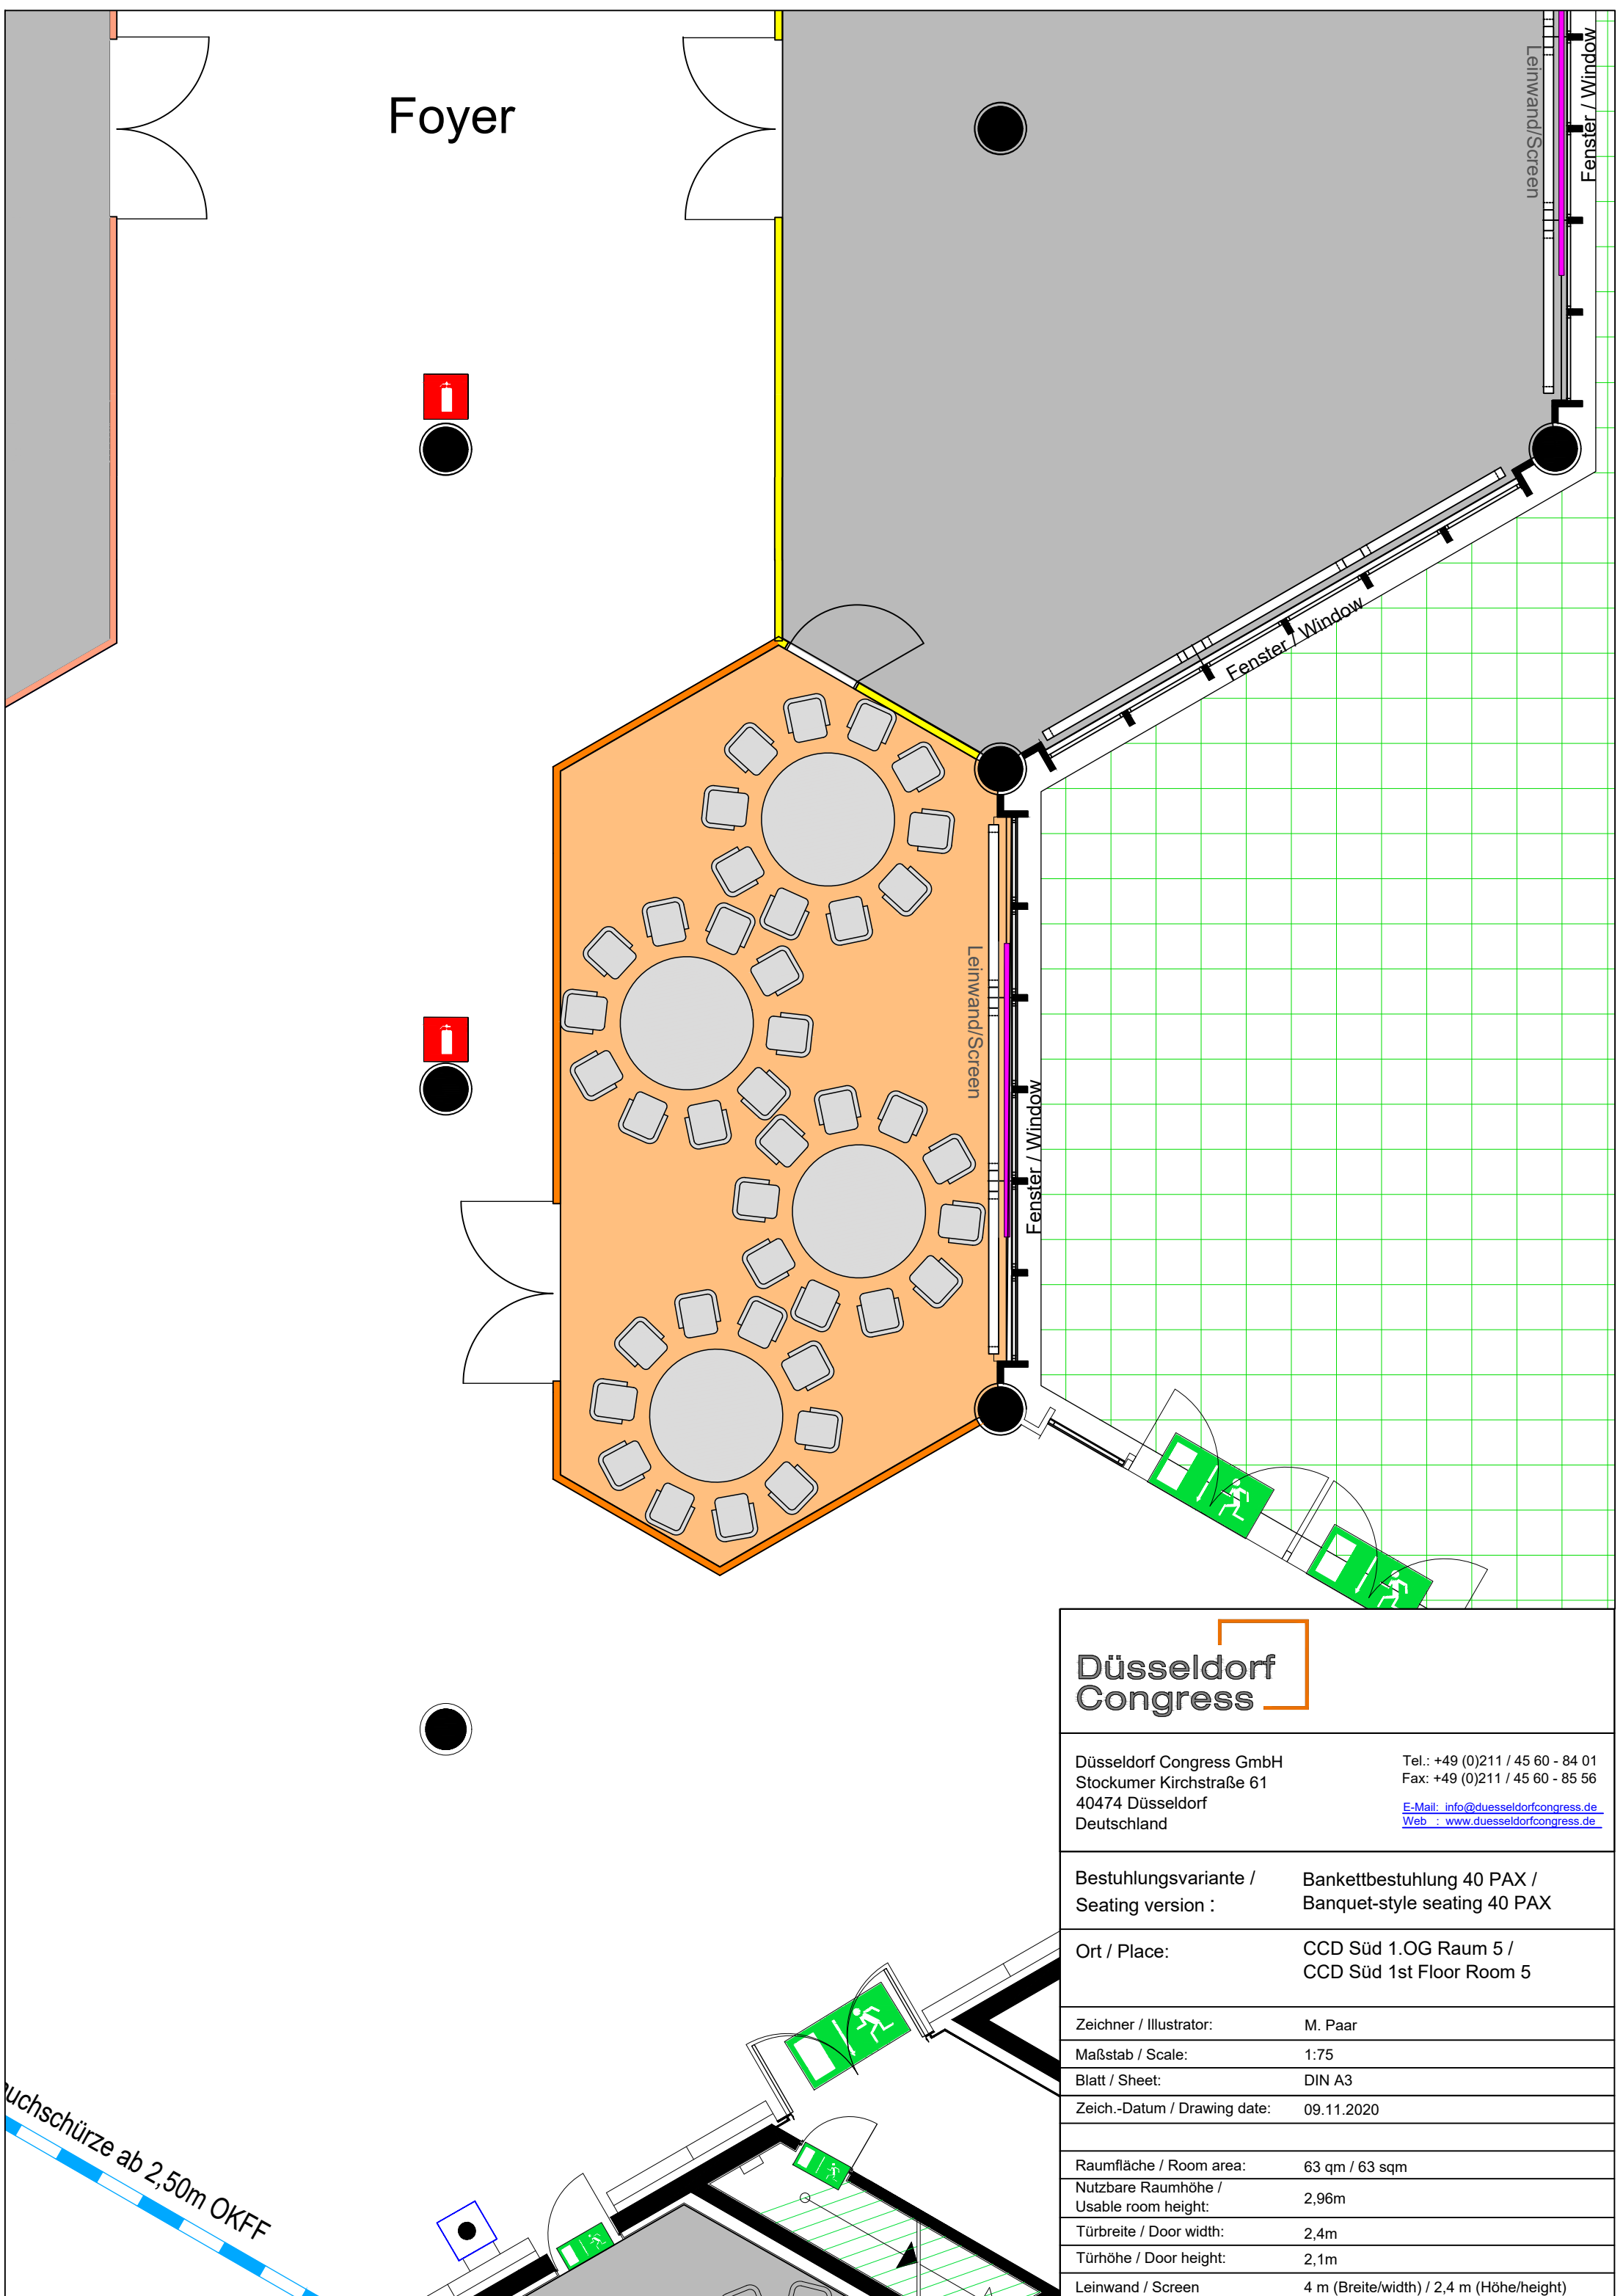

Foyer

Düsseldorf Congress

Düsseldorf Congress GmbH
Stockumer Kirchstraße 61
40474 Düsseldorf
Deutschland

Tel.: +49 (0)211 / 45 60 - 84 01
Fax: +49 (0)211 / 45 60 - 85 56

[E-Mail: info@duesseldorfcongress.de](mailto:info@duesseldorfcongress.de)
[Web : www.duesseldorfcongress.de](http://www.duesseldorfcongress.de)

Bestuhlungsvariante / Seating version : Bankettbestuhlung 40 PAX / Banquet-style seating 40 PAX

Ort / Place: CCD Süd 1.OG Raum 5 / CCD Süd 1st Floor Room 5

Zeichner / Illustrator: M. Paar

Maßstab / Scale: 1:75

Blatt / Sheet: DIN A3

Zeich.-Datum / Drawing date: 09.11.2020

Raumfläche / Room area: 63 qm / 63 sqm

Nutzbare Raumhöhe / Usable room height: 2,96m

Türbreite / Door width: 2,4m

Türhöhe / Door height: 2,1m

Leinwand / Screen 4 m (Breite/width) / 2,4 m (Höhe/height)

Tuchschürze ab 2,50m OKFF