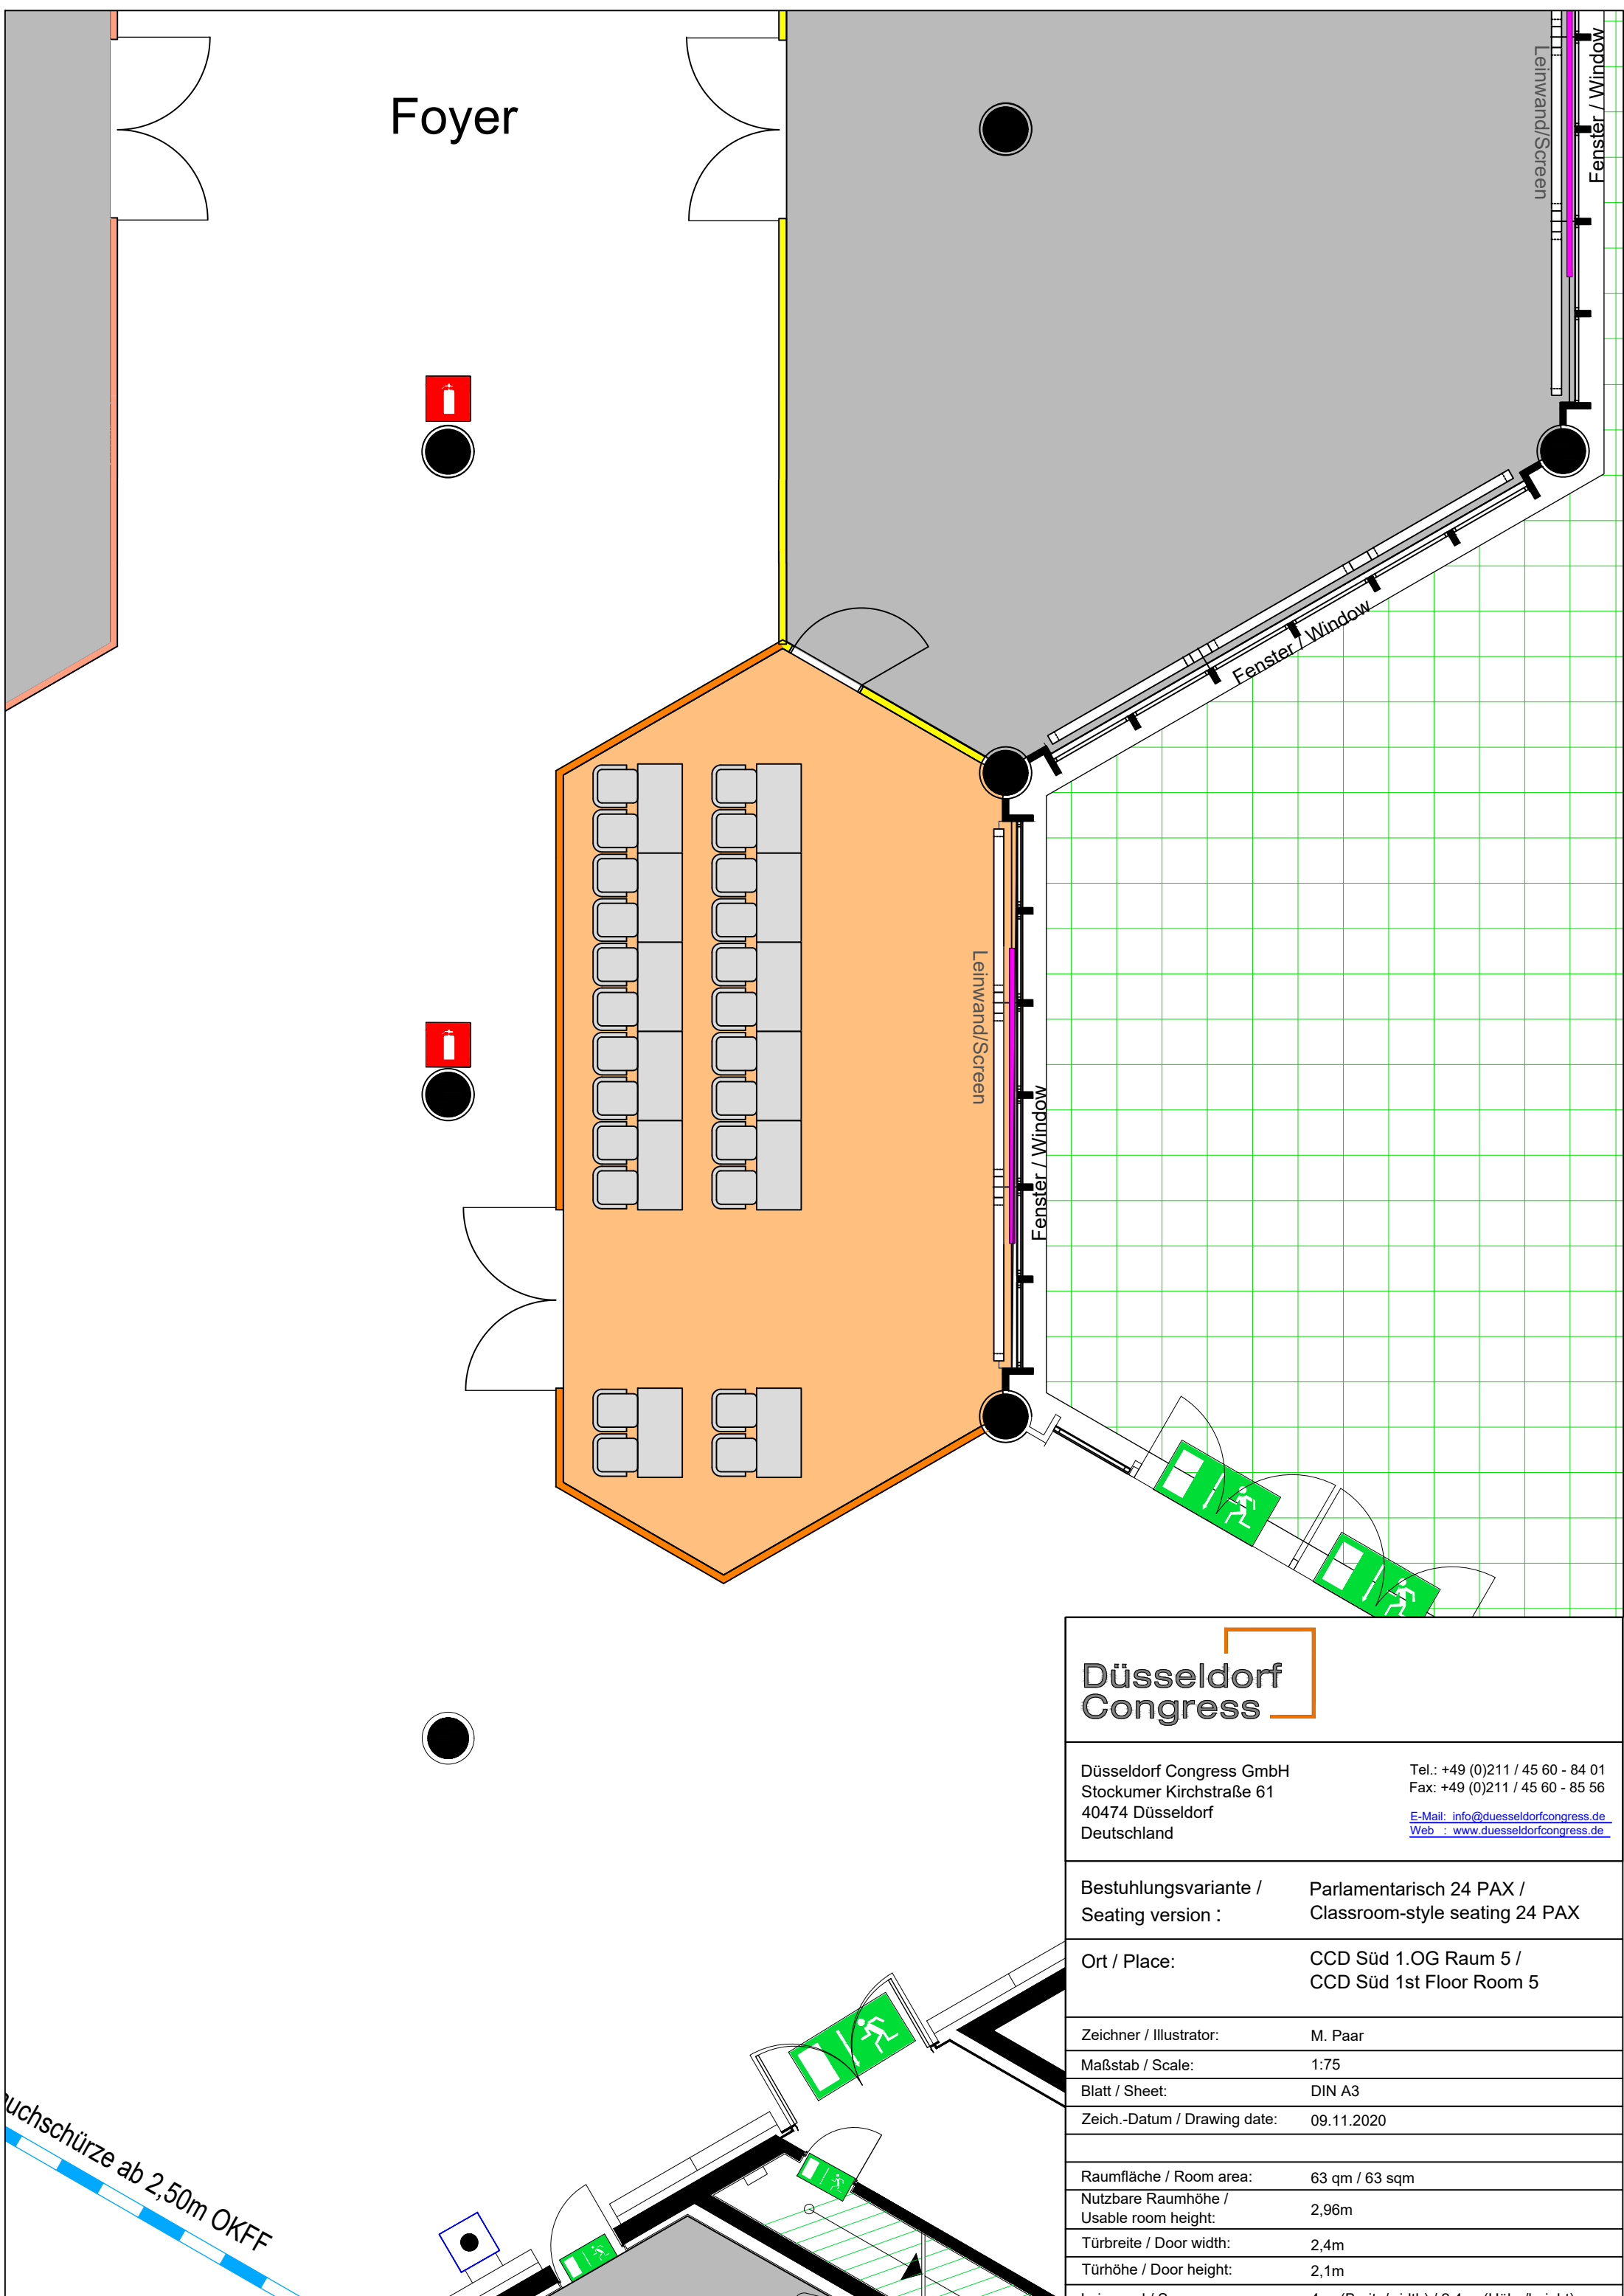

Foyer

Düsseldorf Congress

Düsseldorf Congress GmbH
Stockumer Kirchstraße 61
40474 Düsseldorf
Deutschland

Tel.: +49 (0)211 / 45 60 - 84 01
Fax: +49 (0)211 / 45 60 - 85 56
[E-Mail: info@duesseldorfcongress.de](mailto:info@duesseldorfcongress.de)
[Web : www.duesseldorfcongress.de](http://www.duesseldorfcongress.de)

Bestuhlungsvariante / Seating version : Parlamentarisch 24 PAX / Classroom-style seating 24 PAX

Ort / Place: CCD Süd 1.OG Raum 5 / CCD Süd 1st Floor Room 5

Zeichner / Illustrator: M. Paar

Maßstab / Scale: 1:75

Blatt / Sheet: DIN A3

Zeich.-Datum / Drawing date: 09.11.2020

Raumfläche / Room area: 63 qm / 63 sqm

Nutzbare Raumhöhe / Usable room height: 2,96m

Türbreite / Door width: 2,4m

Türhöhe / Door height: 2,1m

Leinwand / Screen 4 m (Breite/width) / 2,4 m (Höhe/height)

Leuchtschürze ab 2,50m OKFF