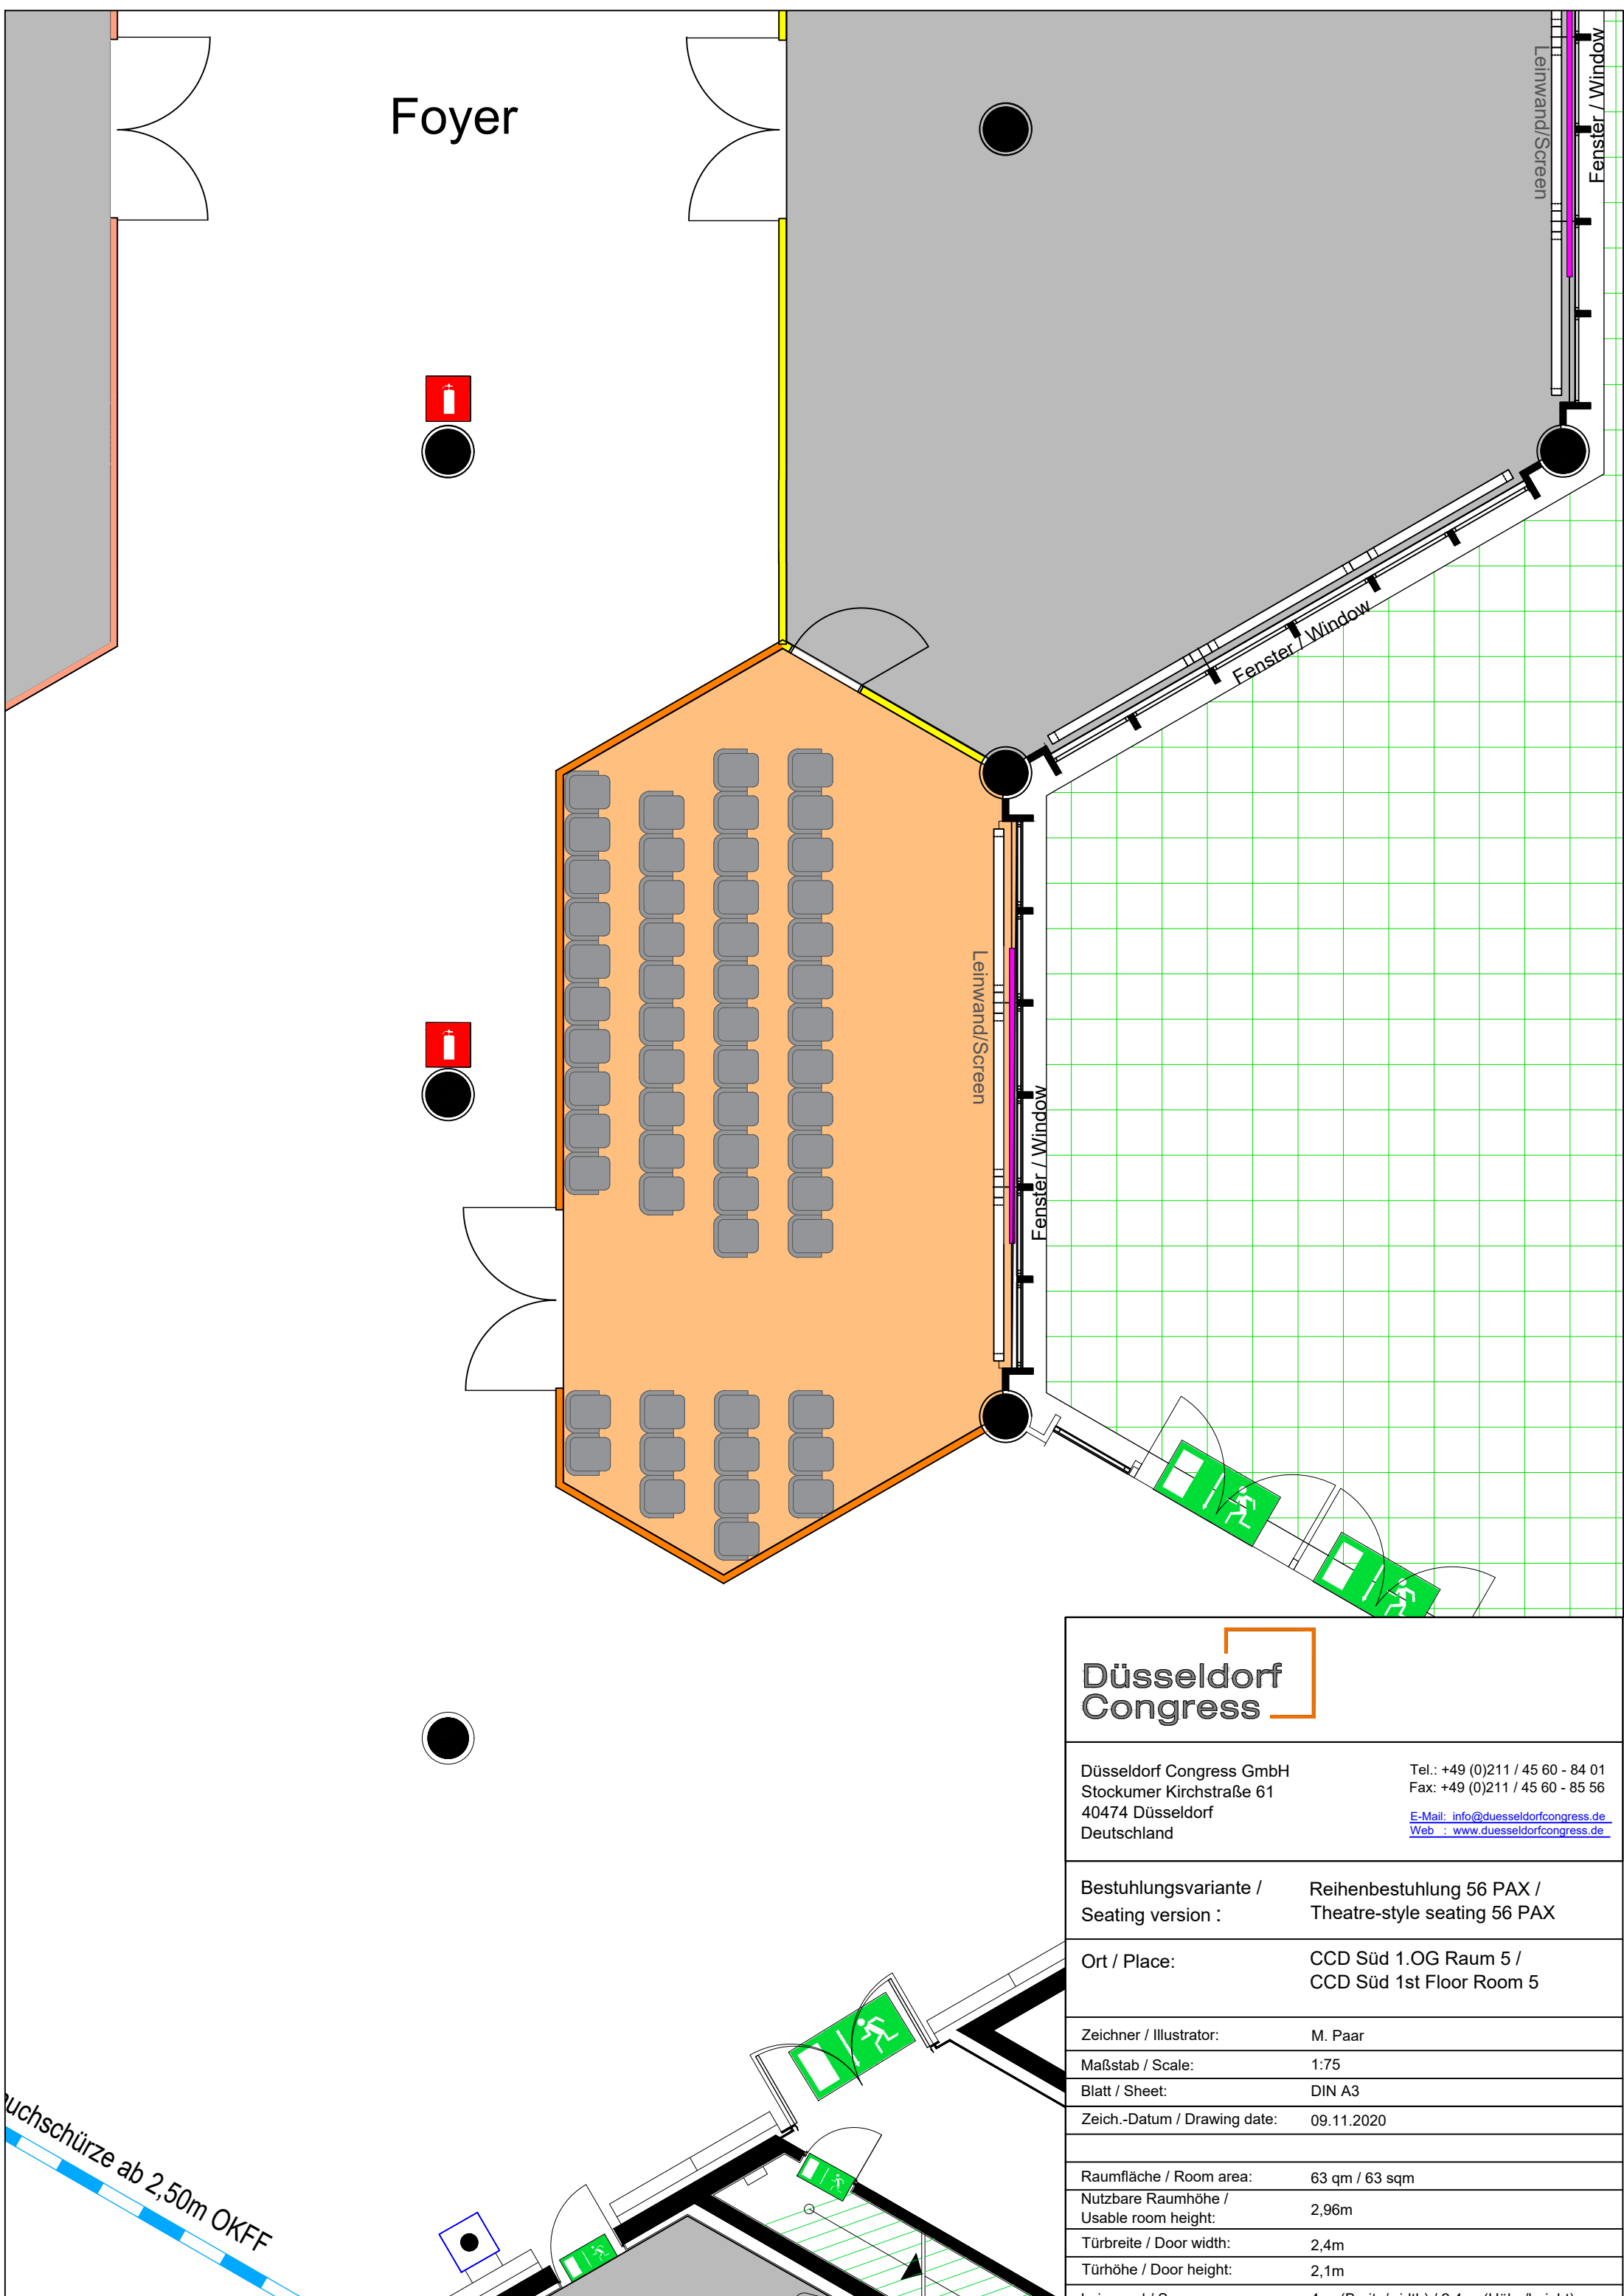

Foyer

Düsseldorf Congress

Düsseldorf Congress GmbH
Stockumer Kirchstraße 61
40474 Düsseldorf
Deutschland

Tel.: +49 (0)211 / 45 60 - 84 01
Fax: +49 (0)211 / 45 60 - 85 56
[E-Mail: info@duesseldorfcongress.de](mailto:info@duesseldorfcongress.de)
[Web : www.duesseldorfcongress.de](http://www.duesseldorfcongress.de)

Bestuhlungsvariante / Seating version : Reihenbestuhlung 56 PAX / Theatre-style seating 56 PAX

Ort / Place: CCD Süd 1.OG Raum 5 / CCD Süd 1st Floor Room 5

Zeichner / Illustrator: M. Paar
Maßstab / Scale: 1:75
Blatt / Sheet: DIN A3
Zeich.-Datum / Drawing date: 09.11.2020

Raumfläche / Room area: 63 qm / 63 sqm
Nutzbare Raumhöhe / Usable room height: 2,96m
Türbreite / Door width: 2,4m
Türhöhe / Door height: 2,1m
Leinwand / Screen 4 m (Breite/width) / 2,4 m (Höhe/height)

Leuchtschürze ab 2,50m OKFF