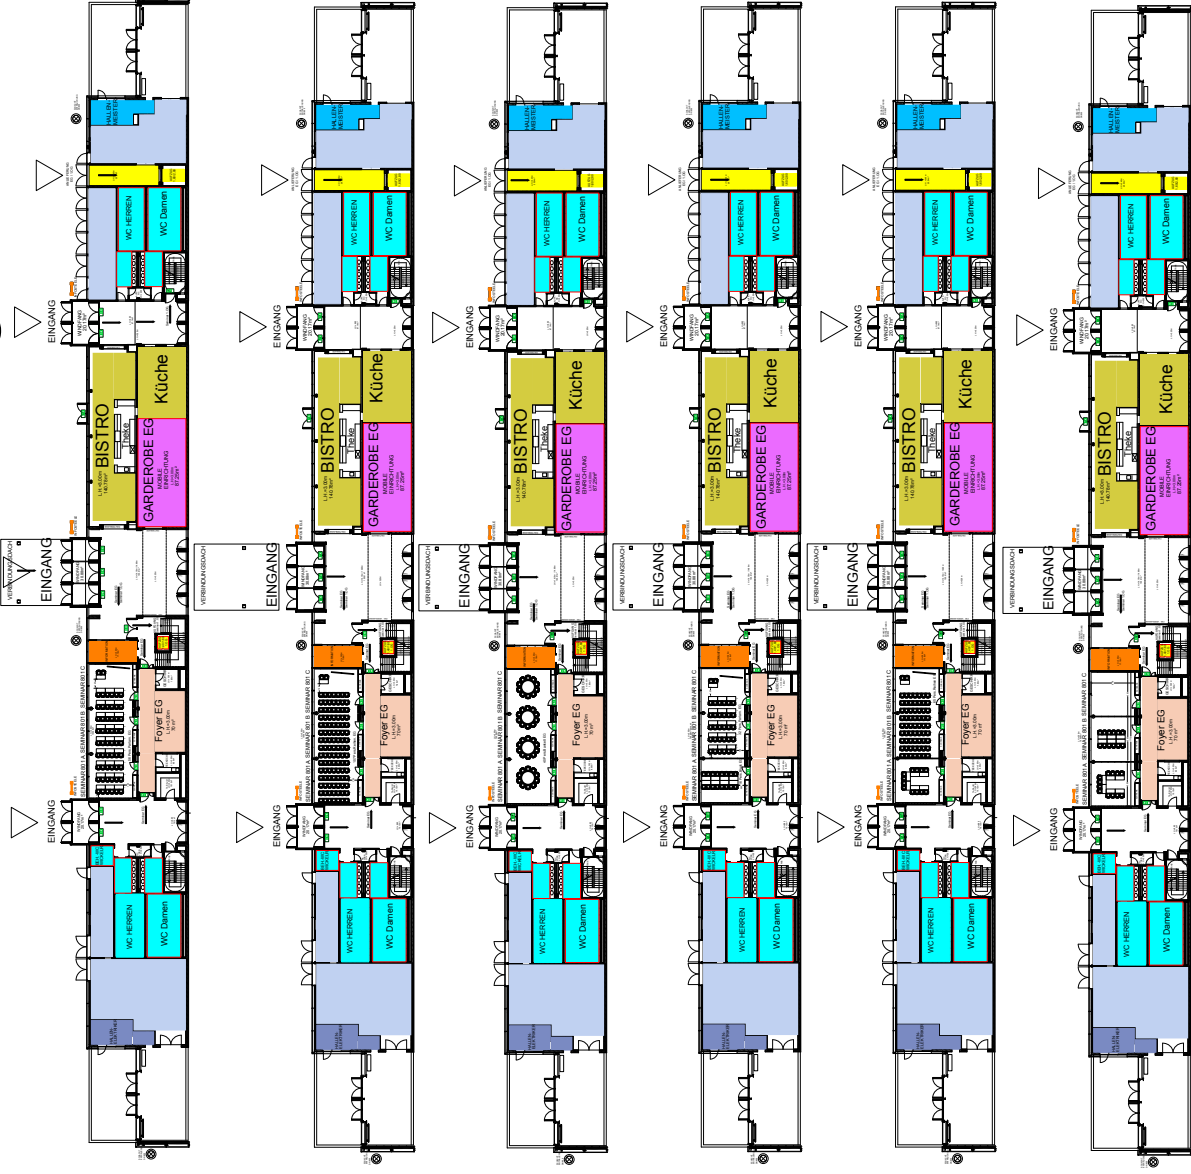

Halle 8b EG Bestuhlungsvarianten

Halle 8b

1:200

Halle 8b
Bestuhlung EG

DÜSSELDORF
Congress | Sport | Event

AMF

DUSSELDORF CONGRESS | SPORT | EVENT
AMF
DUSSELDORF CONGRESS | SPORT | EVENT
AMF