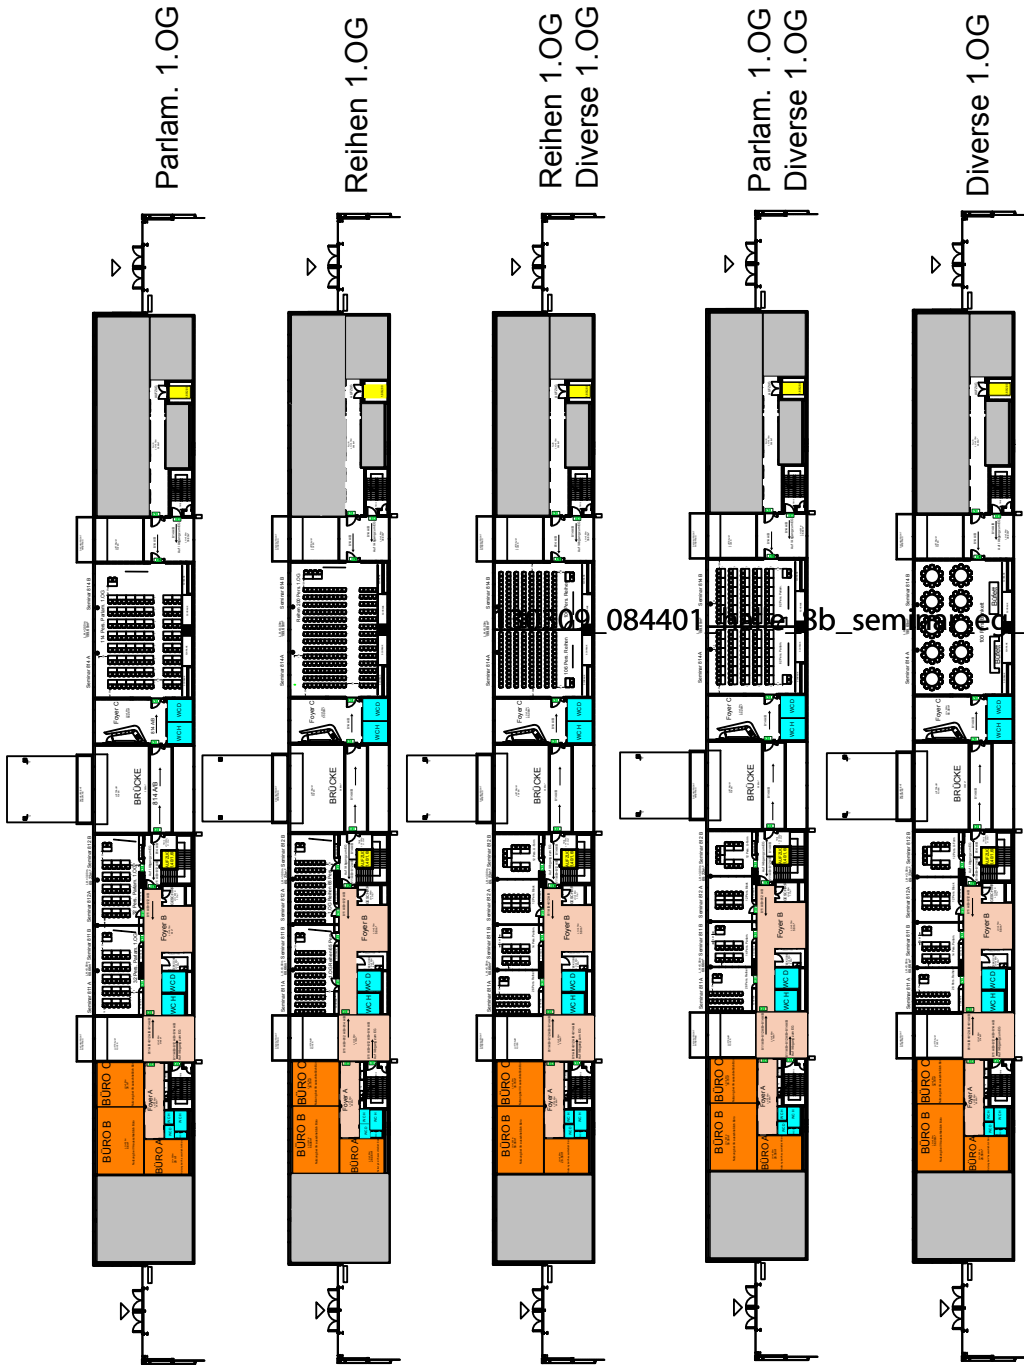

Halle 8b 1.OG Bestuhlung

084401 - 8b_semi_eed_bestuhlung

Halle 8b		1:200		
Halle 8b 1.OG Bestuhlung		PROJEKT		
DÜSSELDORF Congress / Sport / Event		ANWANDER:		2014/14 2014/14 2014/14 2014/14