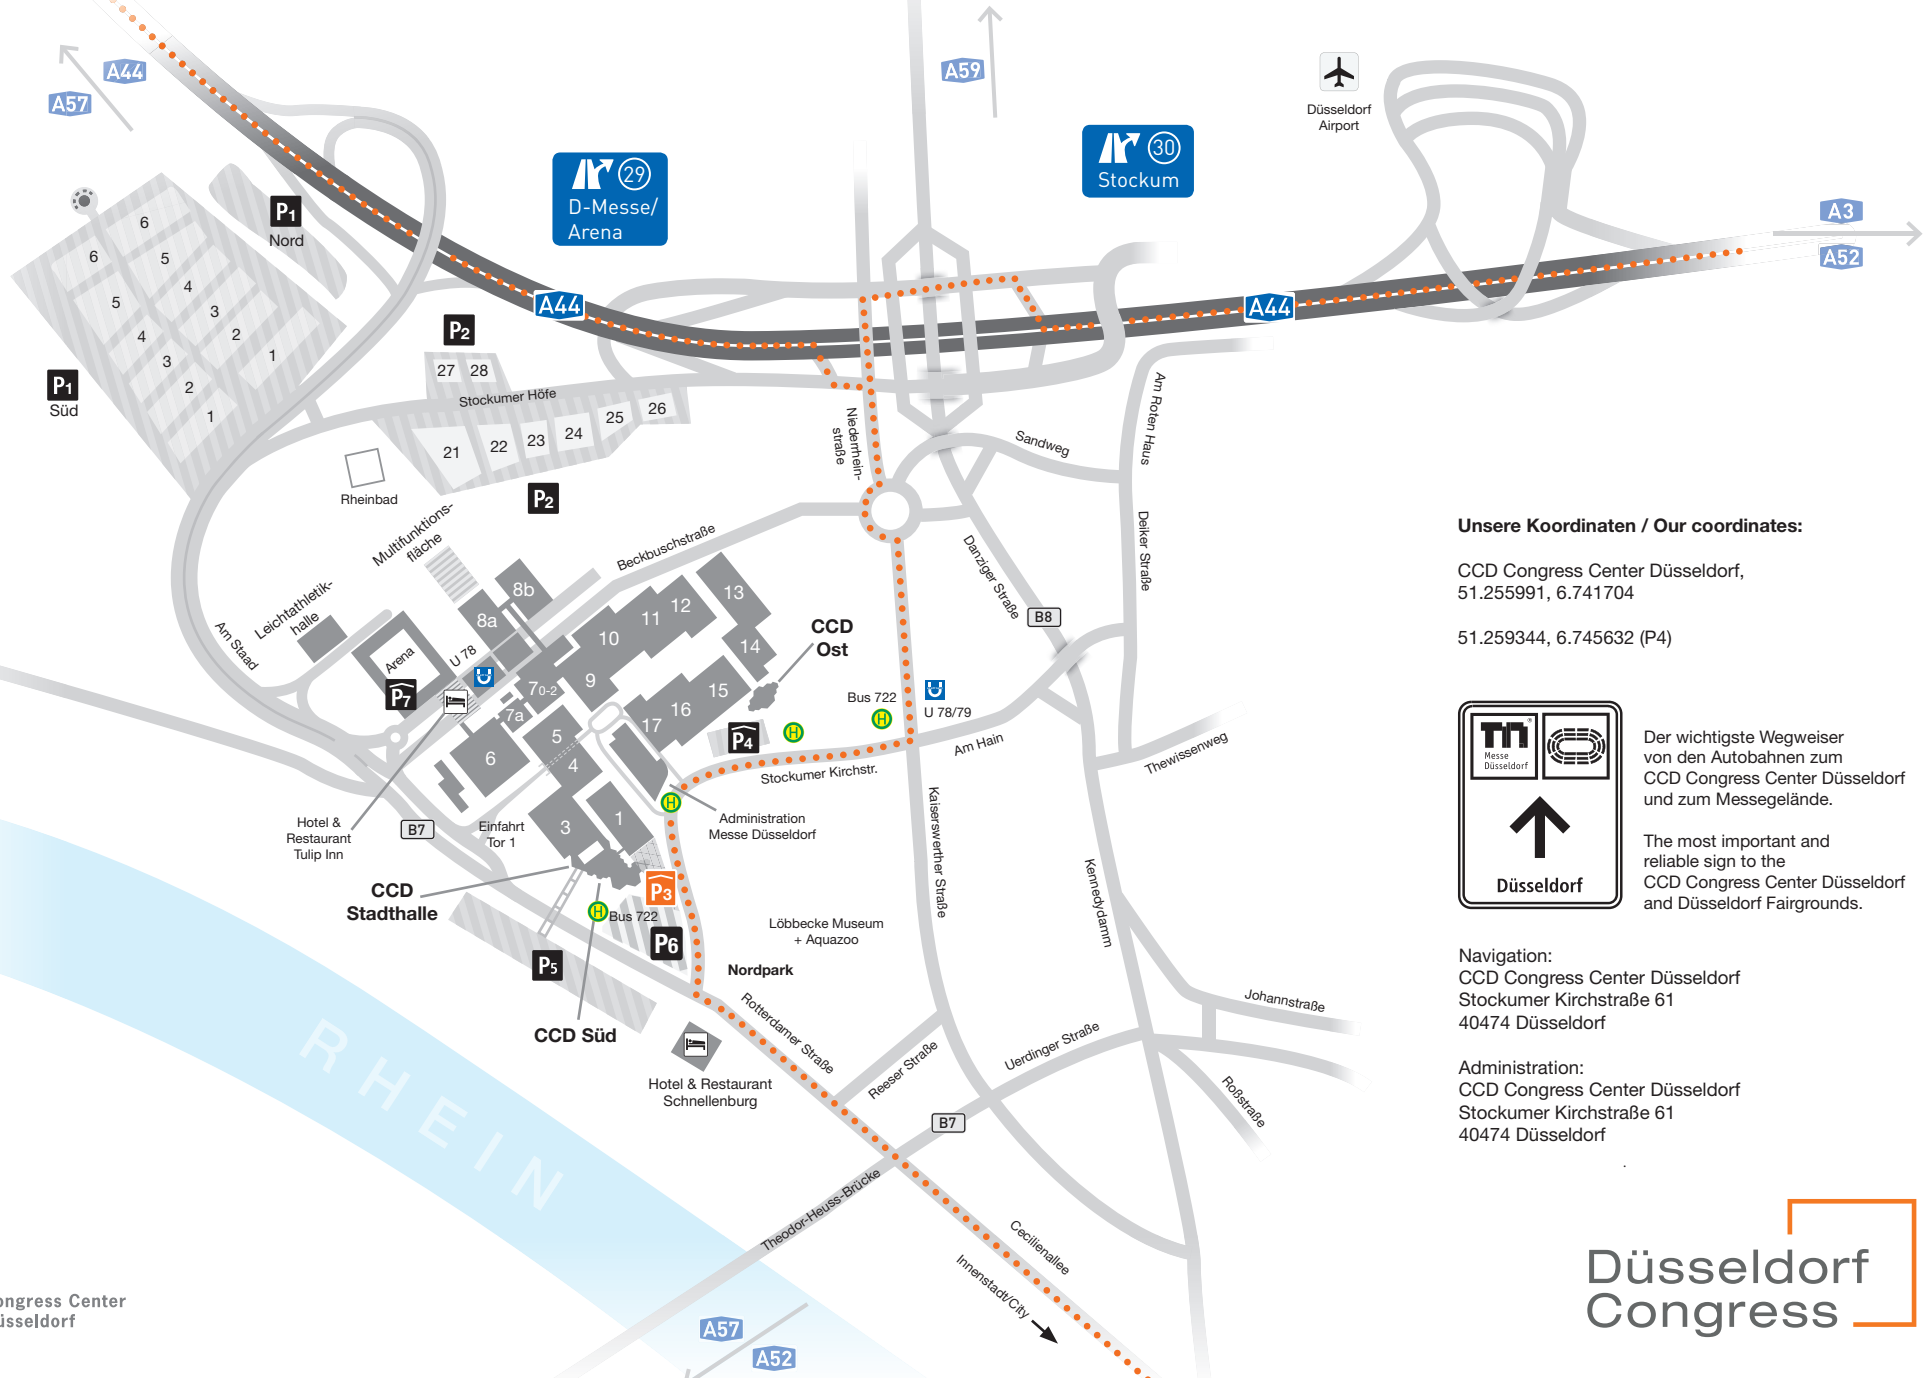

**Parkplatz P3
Car Park P3**

Unsere Koordinaten / Our coordinates:

CCD Congress Center Düsseldorf,
51.255991, 6.741704

51.259344, 6.745632 (P4)

Der wichtigste Wegweiser von den Autobahnen zum CCD Congress Center Düsseldorf und zum Messegelände.

The most important and reliable sign to the CCD Congress Center Düsseldorf and Düsseldorf Fairgrounds.

Navigation:
CCD Congress Center Düsseldorf
Stockumer Kirchstraße 61
40474 Düsseldorf

Administration:
CCD Congress Center Düsseldorf
Stockumer Kirchstraße 61
40474 Düsseldorf