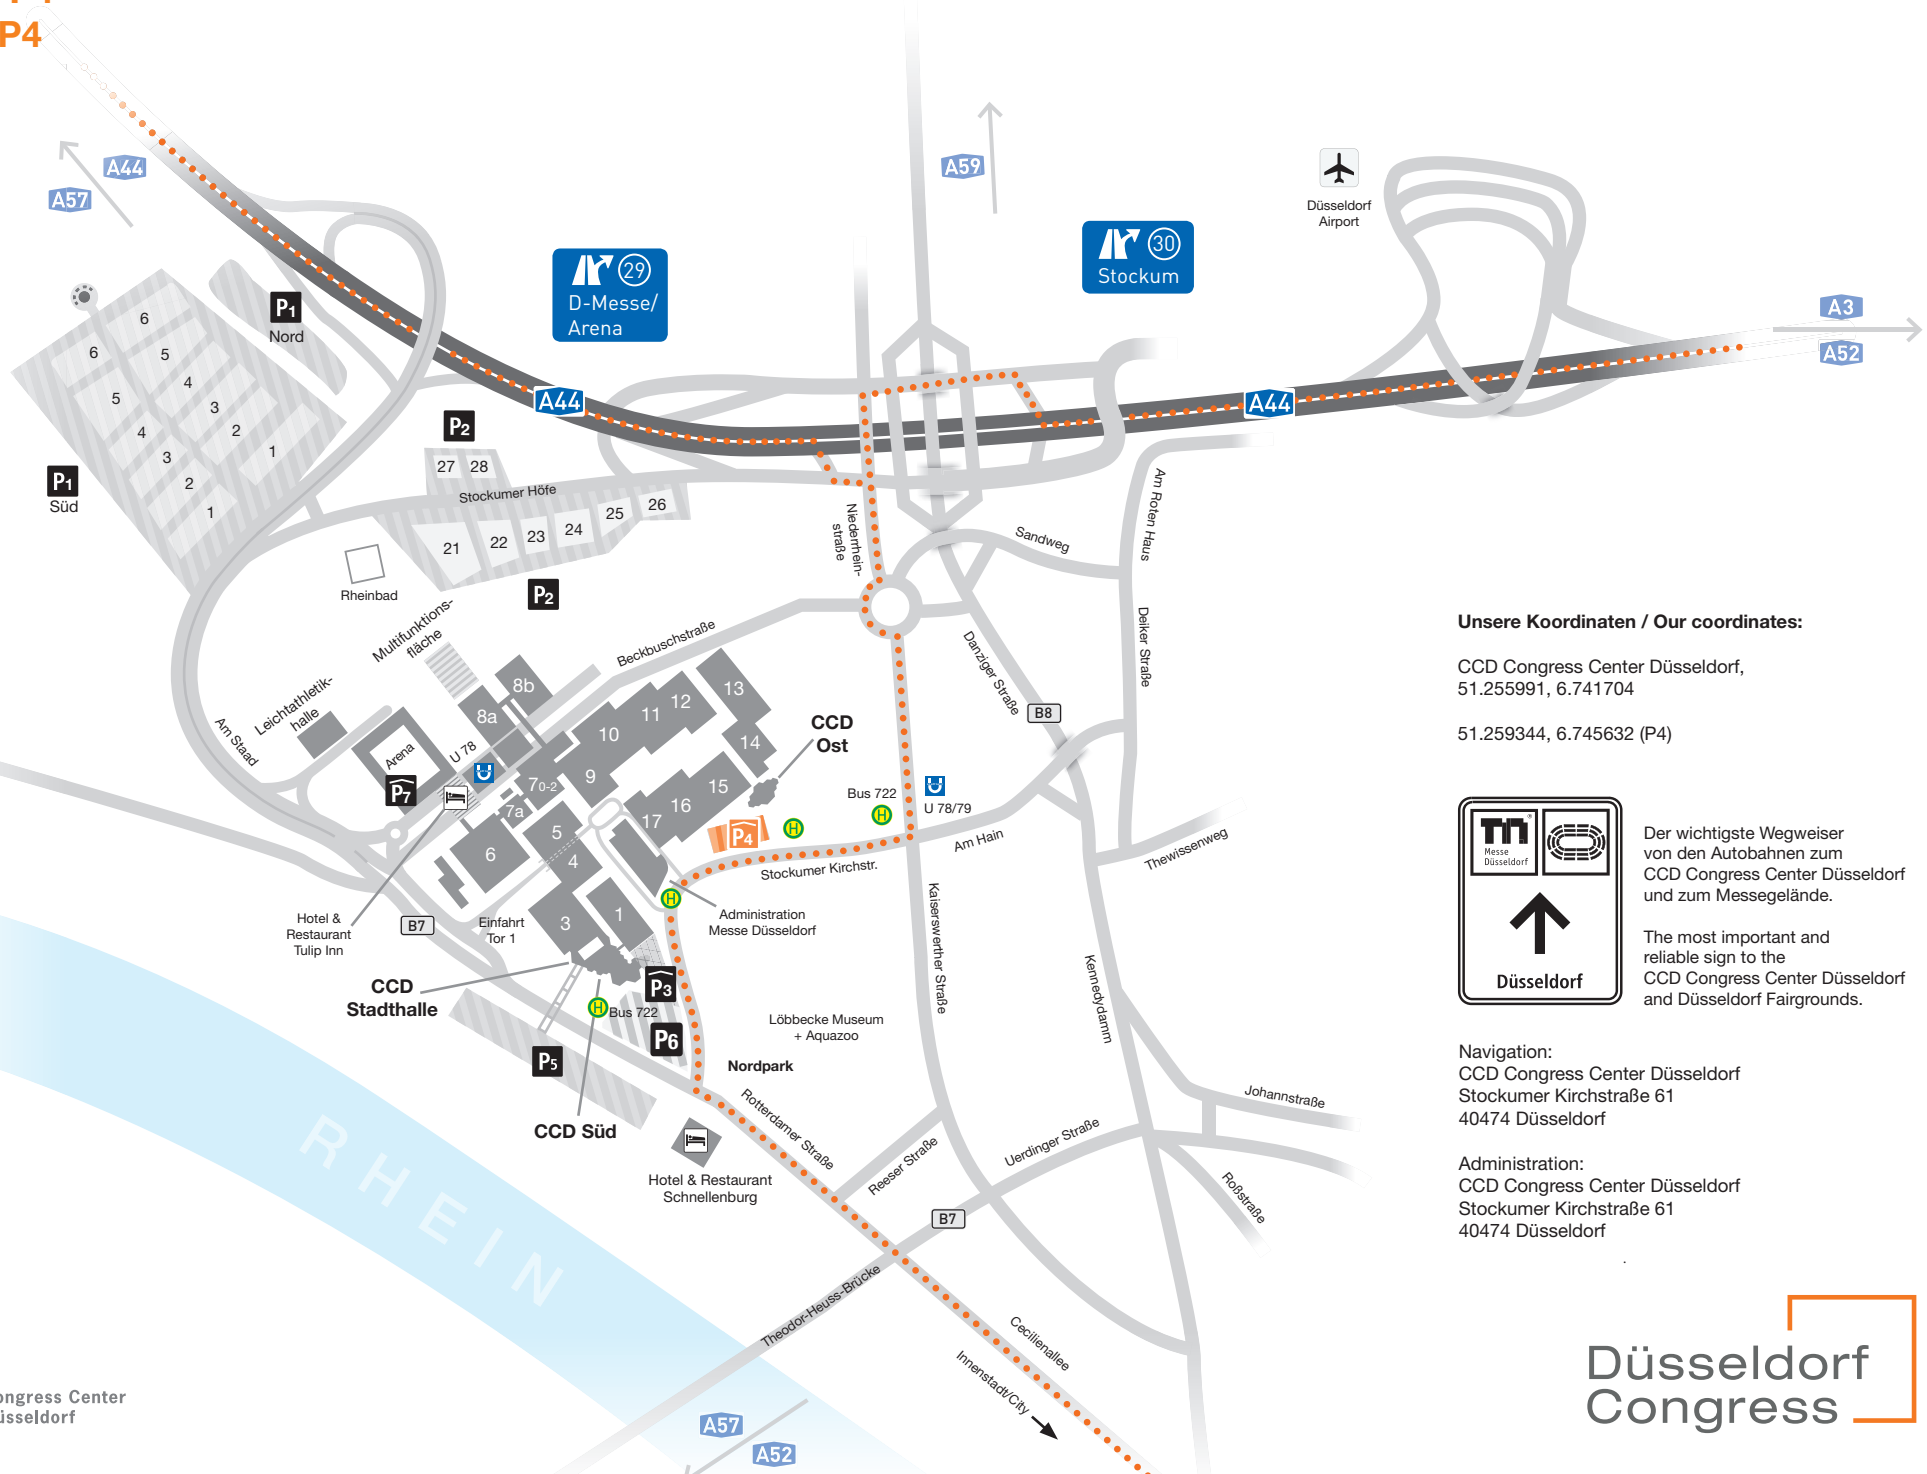

**Parkplatz P4
Car Park P4**

Unsere Koordinaten / Our coordinates:

CCD Congress Center Düsseldorf,
51.255991, 6.741704

51.259344, 6.745632 (P4)

Der wichtigste Wegweiser von den Autobahnen zum CCD Congress Center Düsseldorf und zum Messegelände.

The most important and reliable sign to the CCD Congress Center Düsseldorf and Düsseldorf Fairgrounds.

Navigation:
CCD Congress Center Düsseldorf
Stockumer Kirchstraße 61
40474 Düsseldorf

Administration:
CCD Congress Center Düsseldorf
Stockumer Kirchstraße 61
40474 Düsseldorf