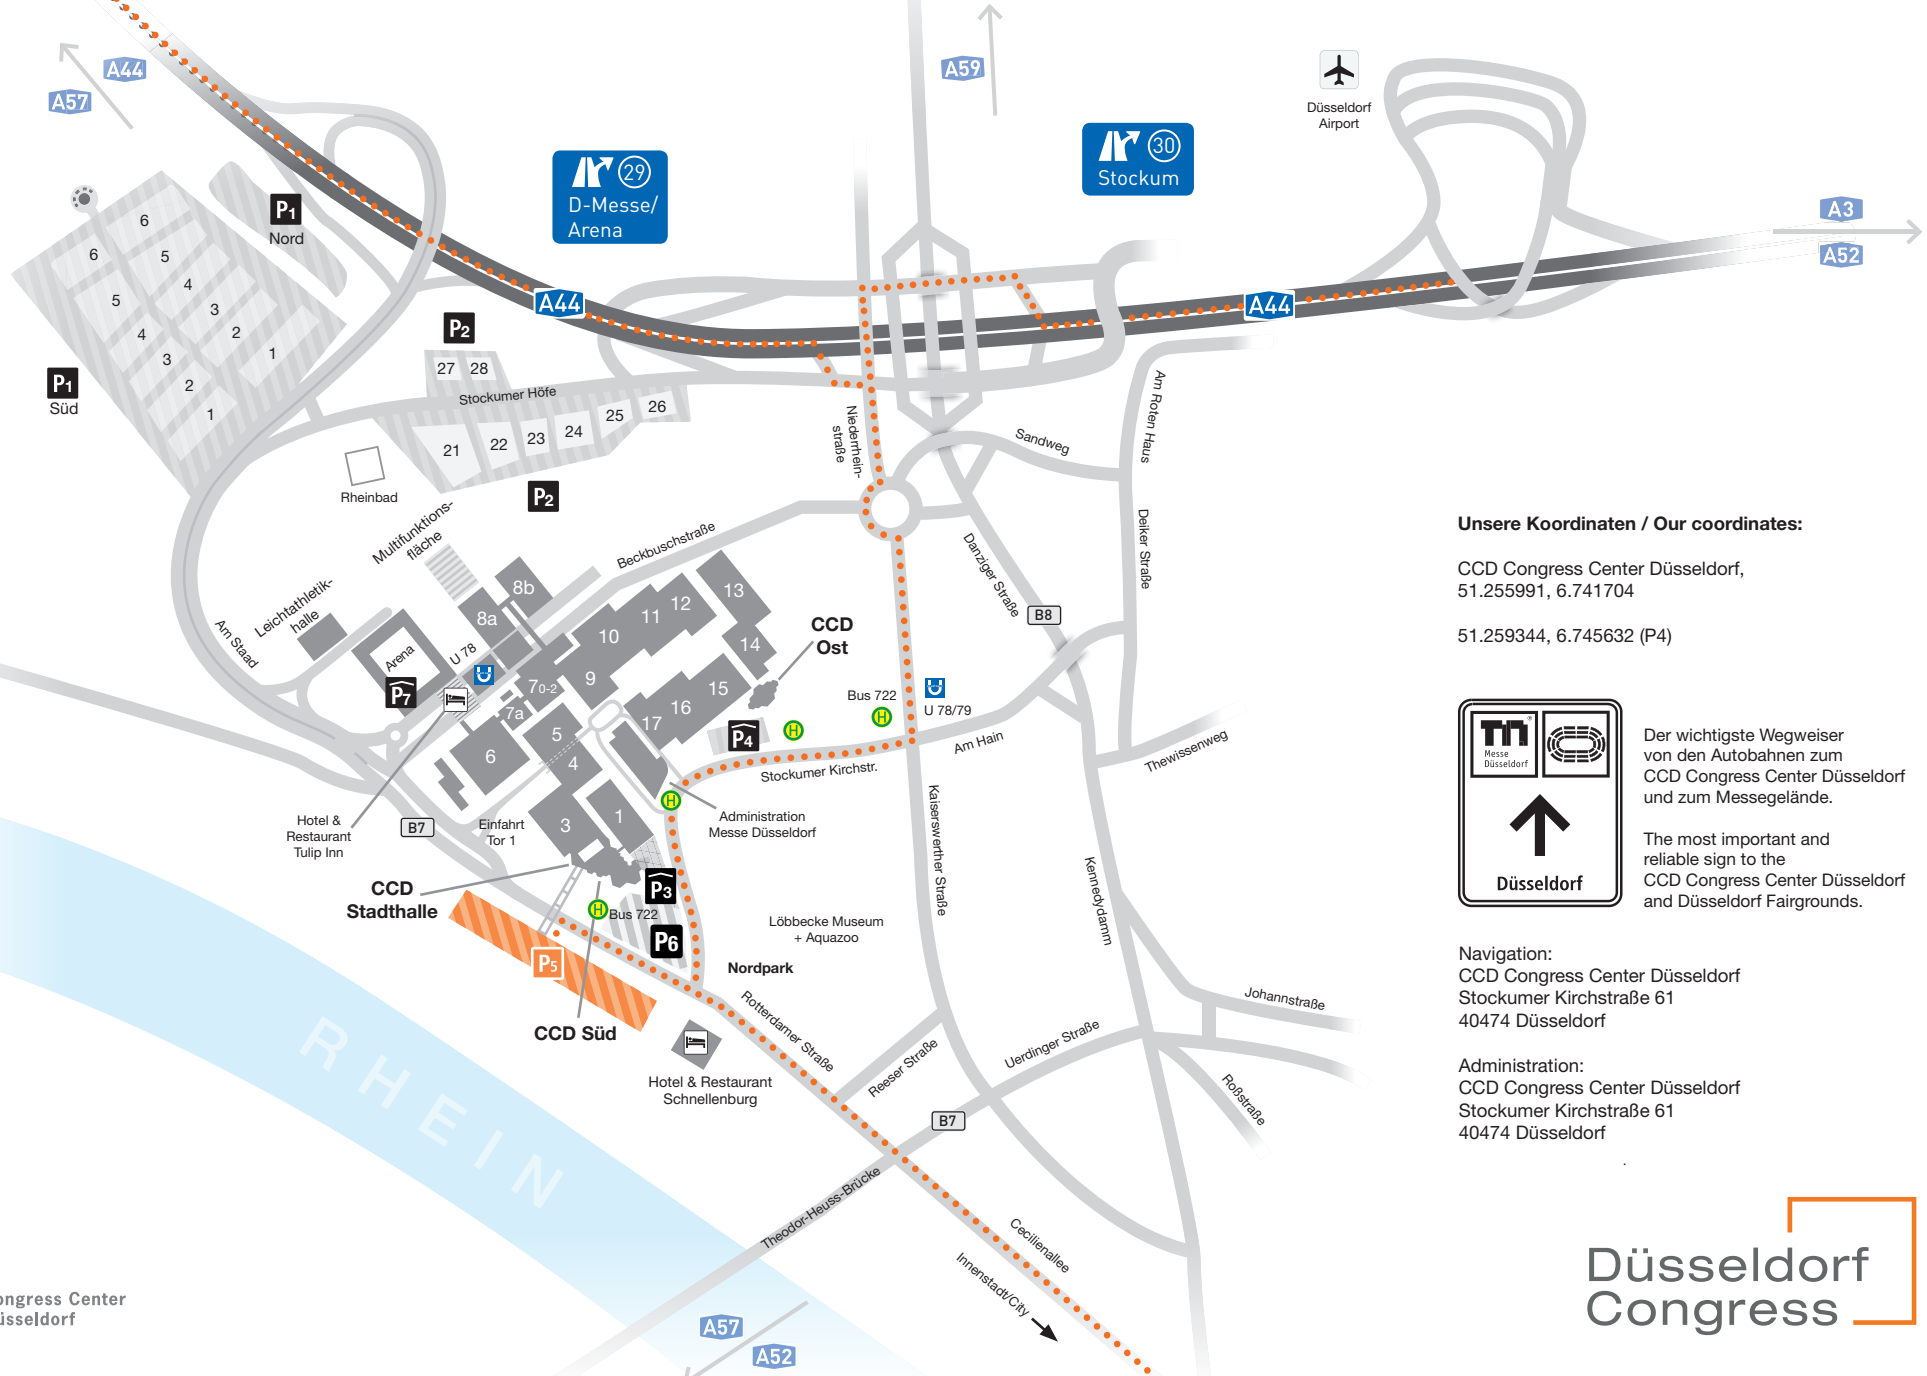

**Parkplatz P5
Car Park P5**

Unsere Koordinaten / Our coordinates:

CCD Congress Center Düsseldorf,
51.255991, 6.741704

51.259344, 6.745632 (P4)

Der wichtigste Wegweiser von den Autobahnen zum CCD Congress Center Düsseldorf und zum Messegelände.

The most important and reliable sign to the CCD Congress Center Düsseldorf and Düsseldorf Fairgrounds.

Navigation:
CCD Congress Center Düsseldorf
Stockumer Kirchstraße 61
40474 Düsseldorf

Administration:
CCD Congress Center Düsseldorf
Stockumer Kirchstraße 61
40474 Düsseldorf