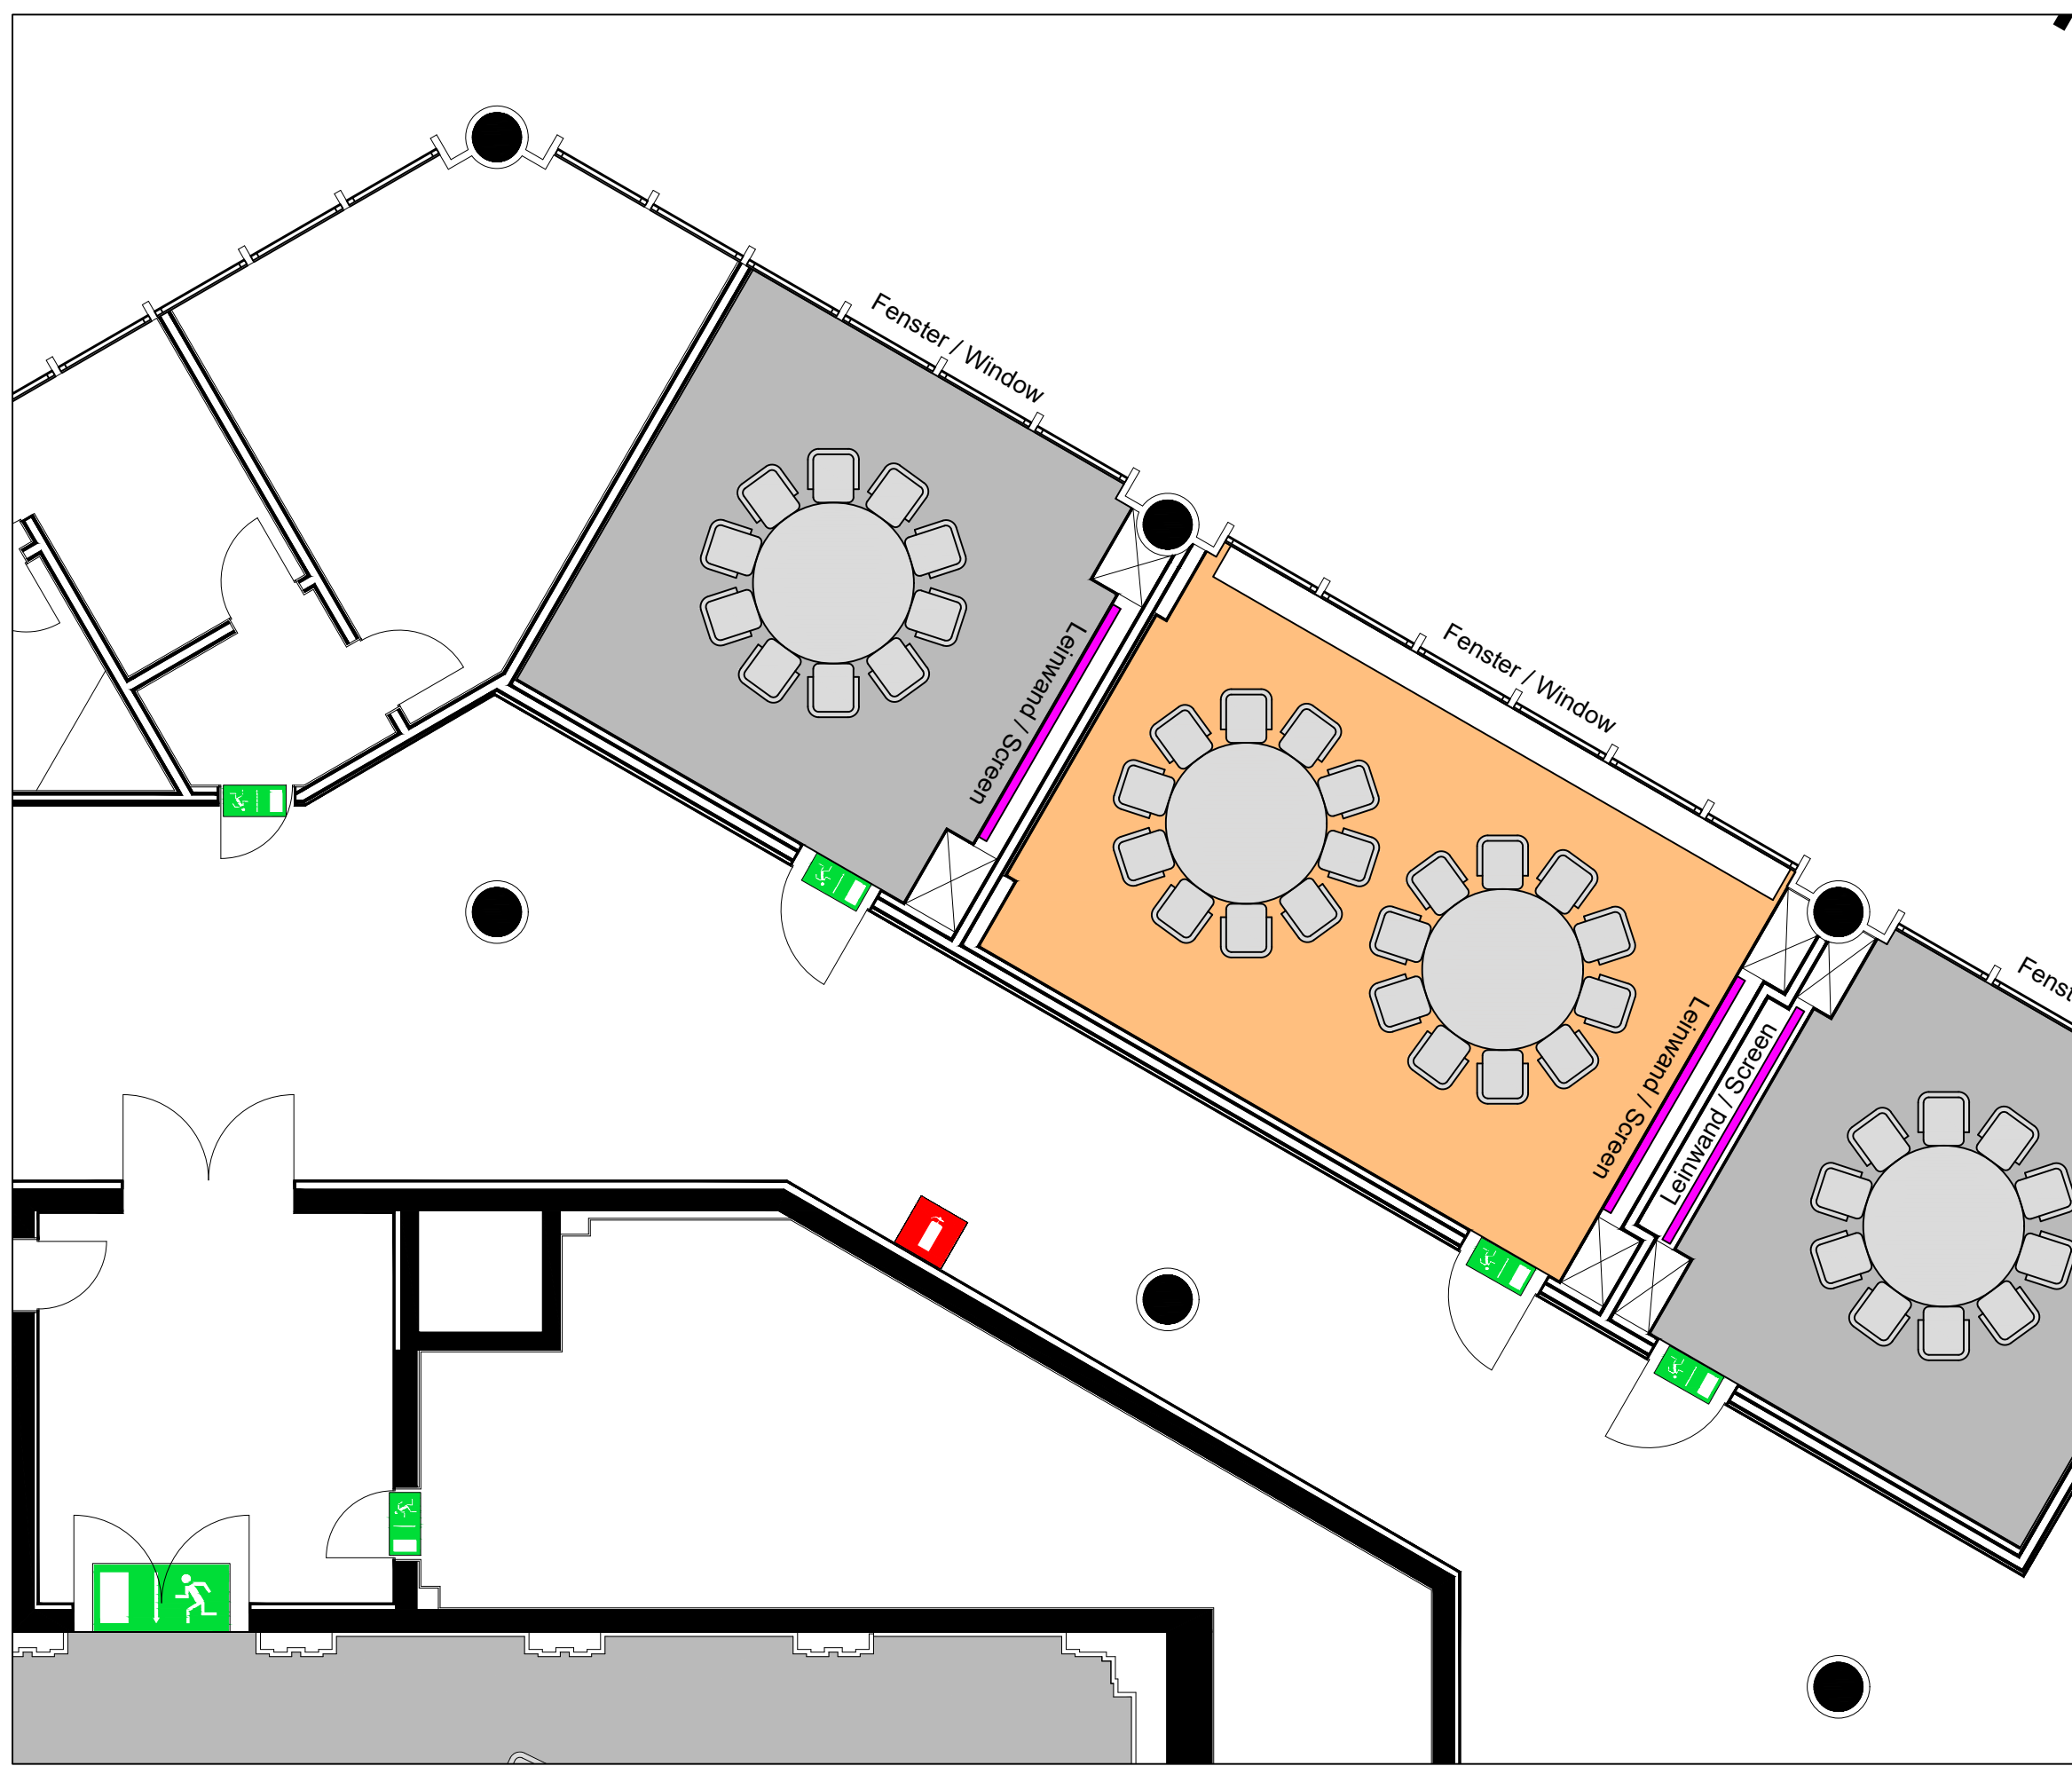

...melplatz (E

	
Düsseldorf Congress GmbH Stockumer Kirchstraße 61 40474 Düsseldorf Deutschland	
Tel.: +49 (0)211 / 45 60 - 84 01 Fax: +49 (0)211 / 45 60 - 85 56 E-Mail: info@duesseldorfcongress.de Web : www.duesseldorfcongress.de	
Bestuhlungsvariante / Seating version:	Bankettbestuhlung / Banquet-style seating 20 PAX
Ort / Place:	CCD Süd 1.OG Raum 10 / CCD Süd 1st Fl. Room 10
Zeichner / Illustrator:	F. Bischoff
Maßstab / Scale:	1:75
Blatt / Sheet:	DIN A3
Zeich.-Datum / Drawing date:	17.09.2020
Raumfläche / Room area:	38 qm / 38 sqm
Nutzbare Raumhöhe / Usable room height:	2.86 m
Türbreite / Door width:	1.00 m
Türhöhe / Door height:	2.36 m
Leinwand / Screen	1.45 m (Breite/width) / 1.45 m (Höhe/height)